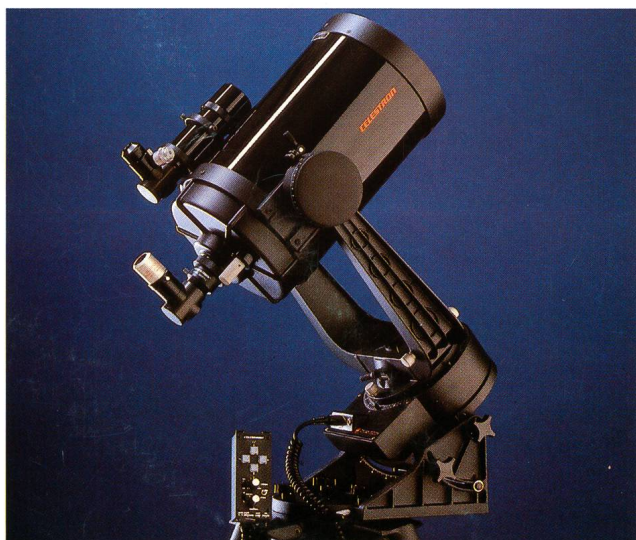

### Celestron 8 Super Polaris

Die Grundausstattung enthält ein komplettes Teleskop mit folgenden Teilen: Tubus mit spezialvergüteter Optik und silberbeschichtetem Haupt- und Fangspiegel, Okularstützen 1 1/4", Zenitspiegel 1 1/4", Okular 26 mm Plössl 1 1/4", Sucherfernrohr 6 x 30, Montageschlitten, Super Polaris Montierung inkl. Polsucherfernrohr, Holzstativ (höhenverstellbar).

### Celestron Super C 8 Plus Teleskop

Die Grundausstattung enthält ein komplettes Teleskop mit folgenden Teilen: Tubus mit spezialvergüteter Optik, Okularstützen 1 1/4", Zenitspiegel 1 1/4", Sucherfernrohr 8 x 50 beleuchtet, mit Polsucher, Okulare 26 mm Plössl 1 1/4", 7 mm ortho. 1/4", Gabelmontierung mit Teilkreisen, elektr. Antrieb 220V/50 Hz, Präzisionsschneckentrieb, Polhöhenfeineinstellung, Halter zur Kamerabefestigung auf dem C 8, Dosenlibelle, Satz Knebelschrauben, Aufbewahrungskoffer.

### Celestron 8 Powerstar Teleskop

Die Grundausstattung enthält ein komplettes Teleskop mit folgenden Teilen: Tubus mit spezialvergüteter Optik und silberbeschichtetem Haupt- und Fangspiegel, Okularstützen 1 1/4", Zenitspiegel 1 1/4", Sucherfernrohr 8 x 50 beleuchtet, mit Polsucher, Okular 26 mm Plössl 1 1/4", Gabelmontierung mit Teilkreisen, elektr. Antrieb 9-12 Volt Gleichspannung, Batteriehalter, Quarzstabilisierter RA-Schrittmotor mit Steuergerät RA + Dekl. (Dekl.-Motor nachrüstbar), Präzisionsschneckentrieb, Polhöhenfeineinstellung, Satz Knebelschrauben, Taukappe, Aufbewahrungskoffer.