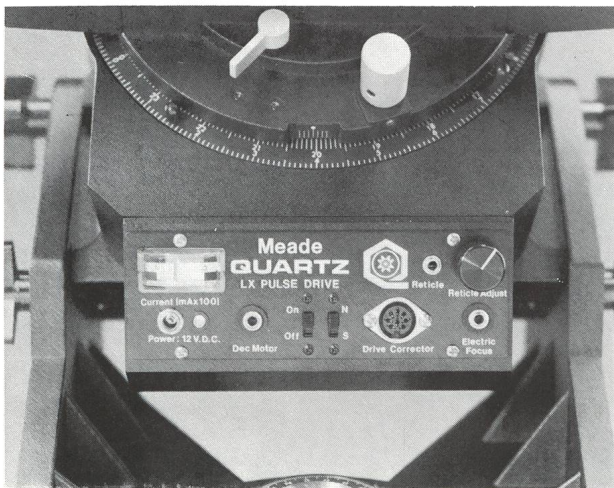

In der Grundausrüstung ist ein 2"-Zenitprisma der Spitzenklasse enthalten; desweiteren ein Pol-Sucherfernrohr 9x60, welches einen Lichtstärkengewinn von 44% gegenüber einem 8x50 Sucher bringt.

Überzeugen Sie sich selbst!

Standardausrüstung Modell 2080 LX-5

8" = 203 mm Schmidt-Cassegrain-Teleskop

Kompletter Tubus mit Optik, lasertestet. Gabelmontierung mit LX-Schneckengetriebe, quartzgesteuerte Mikroelektronik, Schaltpult mit Ein- und Ausgangsbuchsen, Handsteuerbox für die bequeme und erschütterungsfreie Bedienung über Knöpfe und Schalter mit L.E.D. Karten- und Teilkreisbeleuchtung, Netzkabel und Kabel für die Autobatterie, **Batteriebox für Alternativbatterien** (Batterien nicht enthalten), Teilkreisscheiben in beiden Achsen, manuelle Feineinstellung und Korrekturen in beiden Achsen, **2" = 50,8 mm Zenitprisma, mehrfachvergütet mit Adapter für 31,8 mm Okulare**, Super Plössl Okular $f=26$ mm (77x), **Pol-Sucherfernrohr 9x60 mit beleuchtbarer Skala**, mehrfachvergütete Optik, Polhöhenwiege mit Magnetkompass und Dosenlibelle sowie Azimut-Feineinstellung, höhenverstellbares Dreibeinstativ, Objektivschutzdeckel, formschöner Transportkoffer mit dickem Schaumstoffpolster, diverse Inbusschlüssel und die Bedienungsanleitung.

Best.-Nr. 856857

DM 7.570,-

Elektronisches Schaltpult

Von hier aus geben Sie mit einem Fingerdruck alle nötigen Anweisungen. Drücken Sie 8fache Geschwindigkeit und schon können Sie die Mondoberfläche durchstreifen oder eine Reise zum Orionnebel machen.

Das alles geschieht blitzschnell auf Knopfdruck. Wenn Sie dazu noch den Deklinationsmotor verwenden, werden Sie wahrscheinlich nie mehr von Hand bedienen wollen!

Schalten Sie um auf 2fache Geschwindigkeit, und Sie haben damit für die genaue Nachführung die Möglichkeit feiner Korrekturen.

Wollen Sie noch mehr über unsere LX-5 Modelle wissen, insbesondere über den „großen Bruder“ 2120 LX-5, fordern Sie doch unseren neuen MEADE-Katalog gegen Einsendung von DM 4,- in Briefmarken an beim KOSMOS-SERVICE, Stuttgart.

Alleinvertretung Deutschland, Österreich und Schweiz

KOSMOS SERVICE

POSTFACH 640 · 7000 STUTTGART 1