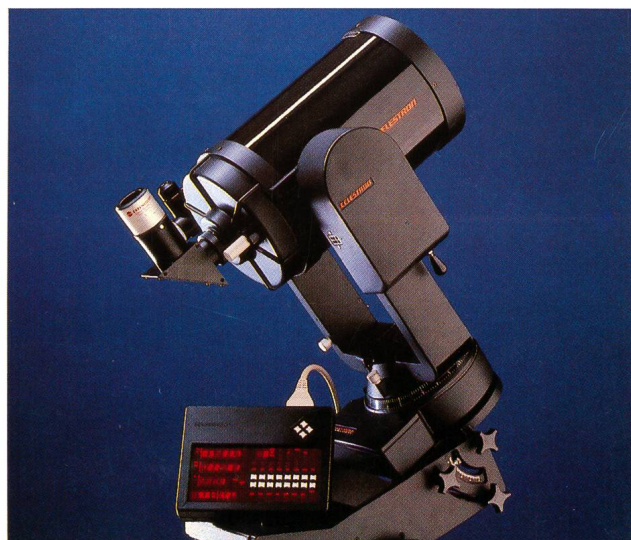

Celestron 8 Computer-Teleskop

Die Grundausstattung enthält ein komplettes Teleskop mit folgenden Teilen: Tubus mit spezialvergüteter Optik und silberbeschichtetem Haupt- und Fangspiegel, Okularstützen 1 1/4", Zenitspiegel 2", 2"-Okular 50 mm Plössl, Sucherfernrohr 8 x 50 beleuchtet (mit Polsucher), verstärkte Gabelmontierung mit elektr. Antrieb (12 V Gleichspannung, 20 A-Netzteil oder frisch geladene Autobatterie), Schrittmotoren in Rektaszension und Deklination, Präzisionsschneckentrieb, Computer (rote LED-Anzeige) mit 8190 (!) eingespeicherten Objekten, Polhöhenfeineinstellung, Satz Knebelschrauben, Aufbewahrungskoffer.

COMPUSTAR 8 (Starbright)

Fr. 9950.-

Die angegebenen Preise sind freibleibend. Preisänderungen vorbehalten. Prix sans engagement.

Generalvertretung für die Schweiz:

CELESTRON
P. WYSS PHOTO-VIDEO EN GROS

Dufourstrasse 124, Postfach,
8034 Zürich, Tel. 01/69 01 08