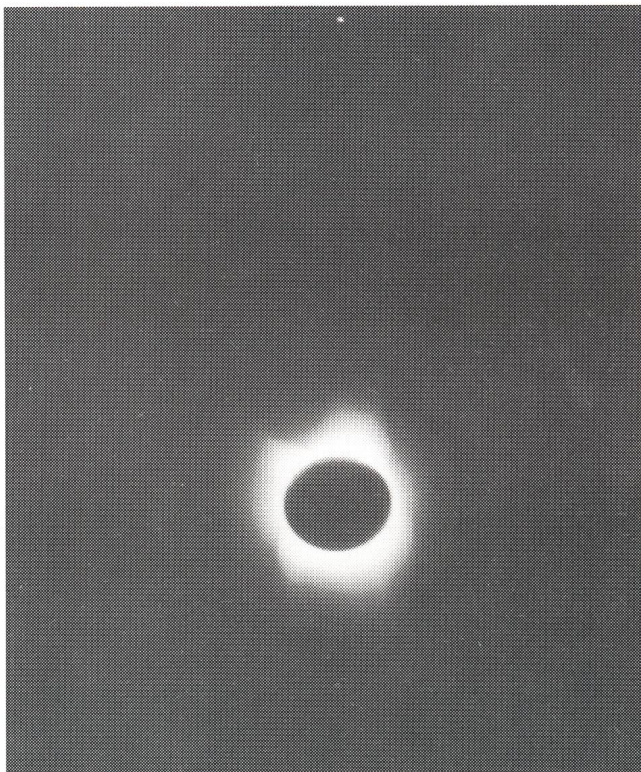

Die verfinsterte Sonne über dem Horizont und dem Flügel des Flugzeuges. Objektiv 50 mm.
Le soleil éclipsé avec l'horizon et l'aile de l'avion. Objectif de 50 mm.
Foto Marcomede Rangel Nunes

- ▲ Projektion der partiellen Phase im Flugzeug
- ◀ Projection de la phase partielle dans l'avion. Photo Fernando Vieira
- ◀ Totalität aufgenommen mit Teloobjektiv 300 mm. Ganz oben Venus.
  Totalité prise avec téléobjectif de 300 mm. Tout en haut Vénus.
  Photo Fernando Vieira

Zürcher Sonnenfleckenzahlen

August 1992 (Mittelwert 66,7)

Tag	1	2	3	4	5	6	7	8	9	10	
R	66	111	103	97	97	99	99	98	85	84	
Tag	11	12	13	14	15	16	17	18	19	20	
R	69	63	65	86	73	84	86	77	60	59	
Tag	21	22	23	24	25	26	27	28	29	30	31
R	46	56	36	45	22	23	27	31	38	28	54

Nombres de Wolf

HANS BODMER, Burstwiesenstr. 37, CH-8606 Greifensee

September 1992 (Mittelwert 68,6)

Tag	1	2	3	4	5	6	7	8	9	10
R	45	65	55	50	54	62	50	38	46	51
Tag	11	12	13	14	15	16	17	18	19	20
R	53	64	71	74	93	86	82	58	78	69
Tag	21	22	23	24	25	26	27	28	29	30
R	59	75	84	93	81	79	89	78	85	90