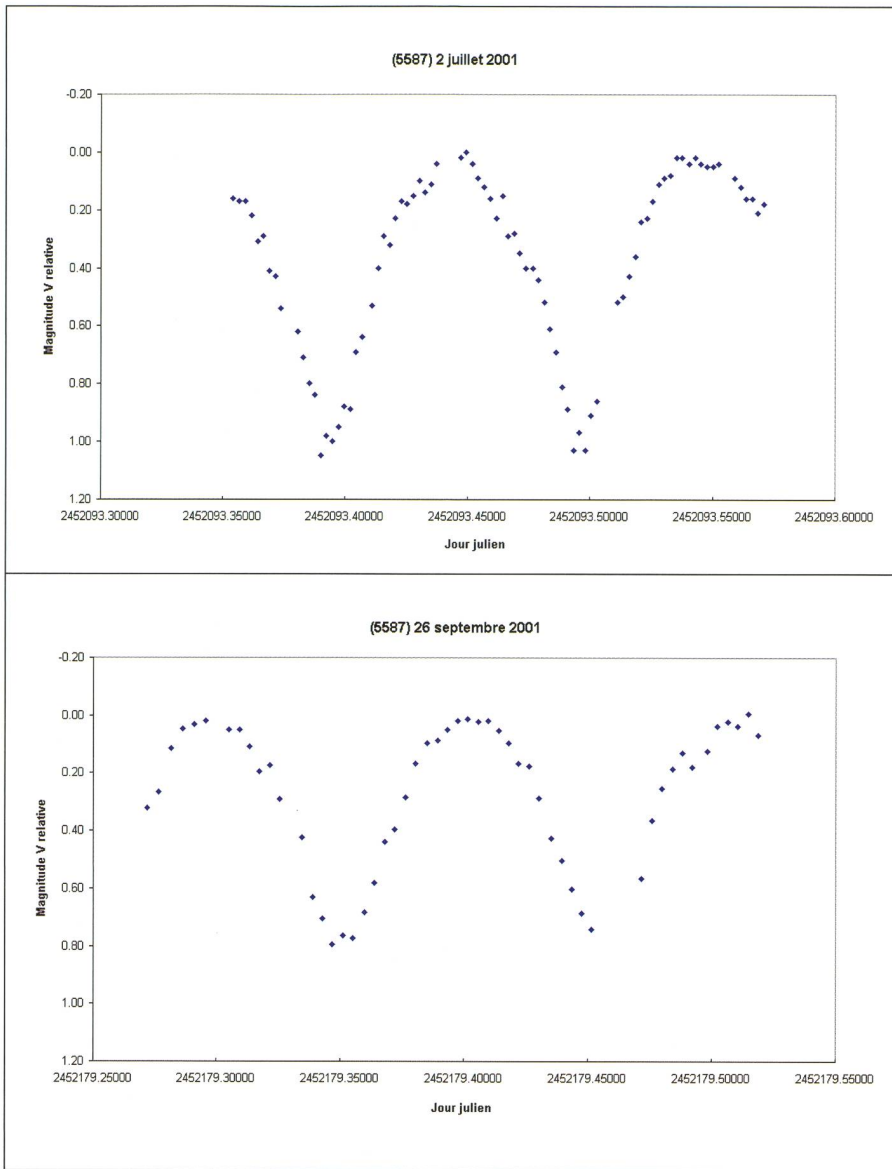

Download PDF: 08.02.2025

ETH-Bibliothek Zürich, E-Periodica, <https://www.e-periodica.ch>

Fig. 2a et 2b: Courbes de lumière de (5587) le 2 juillet et le 26 septembre 2001. Sur l'axe verticale la magnitude V est relative, la magnitude absolue de cette petite planète étant d'environ 14mag.

La comète Borrelly

Image de la comète Borrelly prise le 28 septembre vers 6 heures du matin. C'est le résultat du compositage de 31 images CCDs de 30 secondes prises avec un télescope newtonien de 40cm de diamètre.