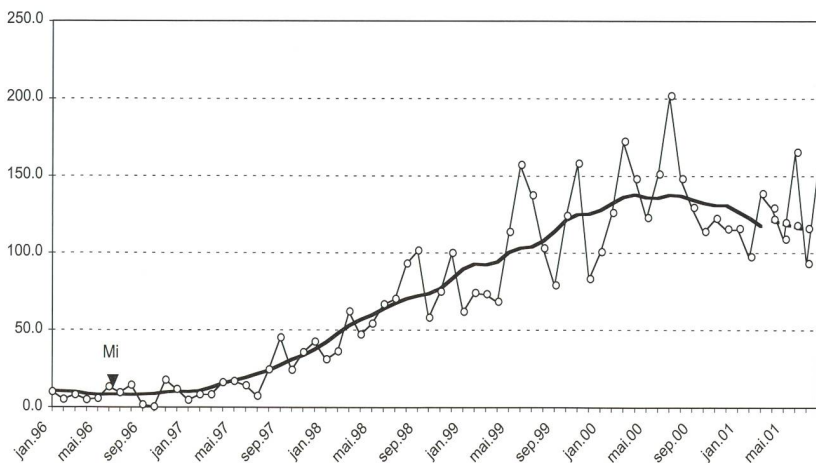

Download PDF: 08.02.2025

ETH-Bibliothek Zürich, E-Periodica, <https://www.e-periodica.ch>

Fig. 2a et 2b: Courbes de lumière de (5587) le 2 juillet et le 26 septembre 2001. Sur l'axe verticale la magnitude V est relative, la magnitude absolue de cette petite planète étant d'environ 14mag.

La comète Borrelly

Image de la comète Borrelly prise le 28 septembre vers 6 heures du matin. C'est le résultat du compositage de 31 images CCDs de 30 secondes prises avec un télescope newtonien de 40cm de diamètre.

Les dimensions de l'image sont environ de 15' x 8'. Le Nord est en haut, l'Est à gauche. Le soleil se trouve aussi à gauche de l'image.

STEFANO SPOSETTI
CH-6525 Gnosca

Swiss Wolf Numbers 2001

MARCEL BISEGGER, Gasse 52, CH-2553 Safnern

Juli 2001

Mittel: 92.6

1 2 3 4 5 6 7 8 9 10

84 96 84 84 66 39 58 76 82 85

11 12 13 14 15 16 17 18 19 20

92 106 139 111 135 145 138 139 136 150

21 22 23 24 25 26 27 28 29 30 31

119 120 126 101 95 78 72 74 44 59 68