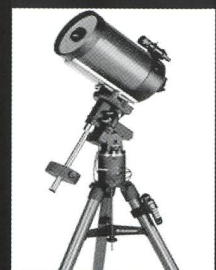

Celestron CGE
203mm : 8290.--
235mm : 9290.--
280mm : 9990.--
355mm : 13790.--