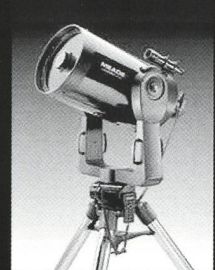

## www.galileo.cc

Myauchi 20x100,  
semi-apo oder apo  
2983.--

Myauchi 20x77,  
45°-Einblick,  
semi-apo : 1181.--

- TeleVue-Okulare :
- Radian 3, 4, 5, 6, 8, 10, 12, 14, 18mm : 382.--
  - Panoptic 15mm : 342.--
  - Panoptic 19mm : 391.--
  - Panoptic 22mm : 460.--
  - Panoptic 24mm : 479.--
  - Panoptic 27mm : 538.--
  - Panoptic 35mm : 597.--
  - Panoptic 41mm : 802.--
  - Nagler 2.5, 3.5, 5, 7, 9, 11, 13mm : 460.--
  - Nagler 12mm : 577.--
  - Nagler 16mm : 528.--
  - Nagler 17mm : 626.--
  - Nagler 22mm : 753.--
  - Nagler 26mm : 946.--
  - Nagler 31mm : 1008.--