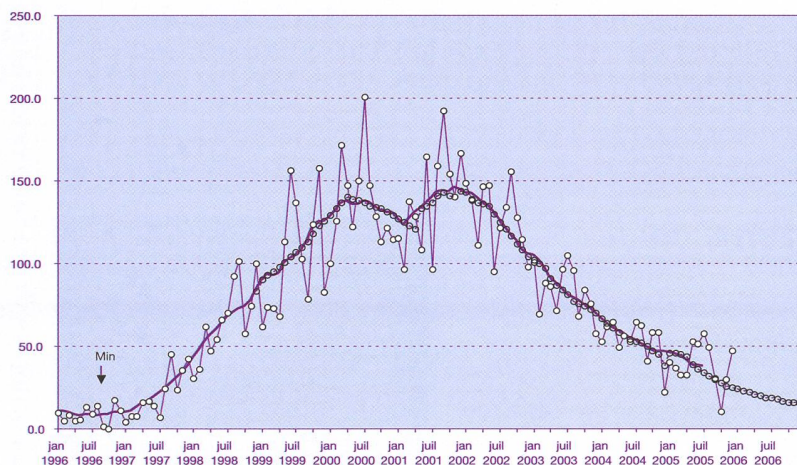

Swiss Wolf Numbers 2005

MARCEL BISEGGER, Gasse 52, CH-2553 Safnern

November 2005

Mittel: 29.3

1	2	3	4	5	6	7	8	9	10	
0	16	30	53	43	32	57	25	15	0	
11	12	13	14	15	16	17	18	19	20	
0	0	34	40	37	42	31	32	43	49	
21	22	23	24	25	26	27	28	29	30	31
39	41	47	39	41	18	13	26	12	44	

Dezember 2005

Mittel: 47.9

1	2	3	4	5	6	7	8	9	10	
56	54	60	55	55	47	33	25	23	40	
11	12	13	14	15	16	17	18	19	20	
44	42	38	38	56	31	36	44	47	60	
21	22	23	24	25	26	27	28	29	30	31
68	30	50	53	43	72	75	58	60	33	39

November 2005

Name	Instrument	Beobachtungen
BARNES H.	Refr 76	12
BISEGGER M.	Refr 100	2
FRIEDLI T.	Refr 80	5
GÖTZ M.	Refl 100	5
MÖLLER M.	Refr 80	21
NIKLAUS K.	Refl 320	16
TARNUTZER A.	Refl 203	8
WEISS P.	Refr 77	16
WILLI X.	Refl 200	4

Dezember 2005

Name	Instrument	Beobachtungen
BARNES H.	Refr 76	9
BISEGGER M.	Refr 100	2
FRIEDLI T.	Refr 80	3
HERZOG H.	Refl 250	7
VON ROTZ A.	Refl 130	10
WILLI X.	Refl 200	3