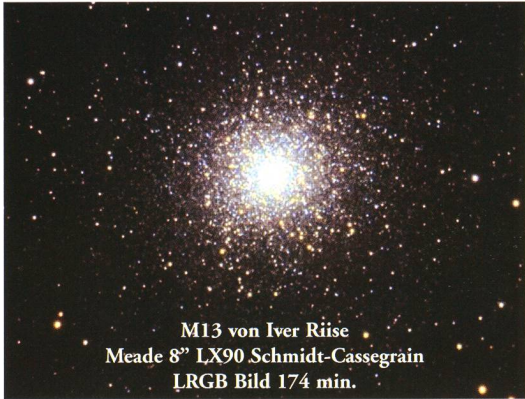

ORION

Sambro Galaxy (M104) von Steve Hamilton.
Meade LX90 8" Schmidt-Cassegrain
DSI Pro (Lum=20x3 min.) und DSI (10x3 min.)

M13 von Iver Riise
Meade 8" LX90 Schmidt-Cassegrain
LRGB Bild 174 min.

Whirlpool Galaxy (M51) von Jean Marie Jatteau
Meade LX90 8" Schmidt-Cassegrain (200x20 seconds)