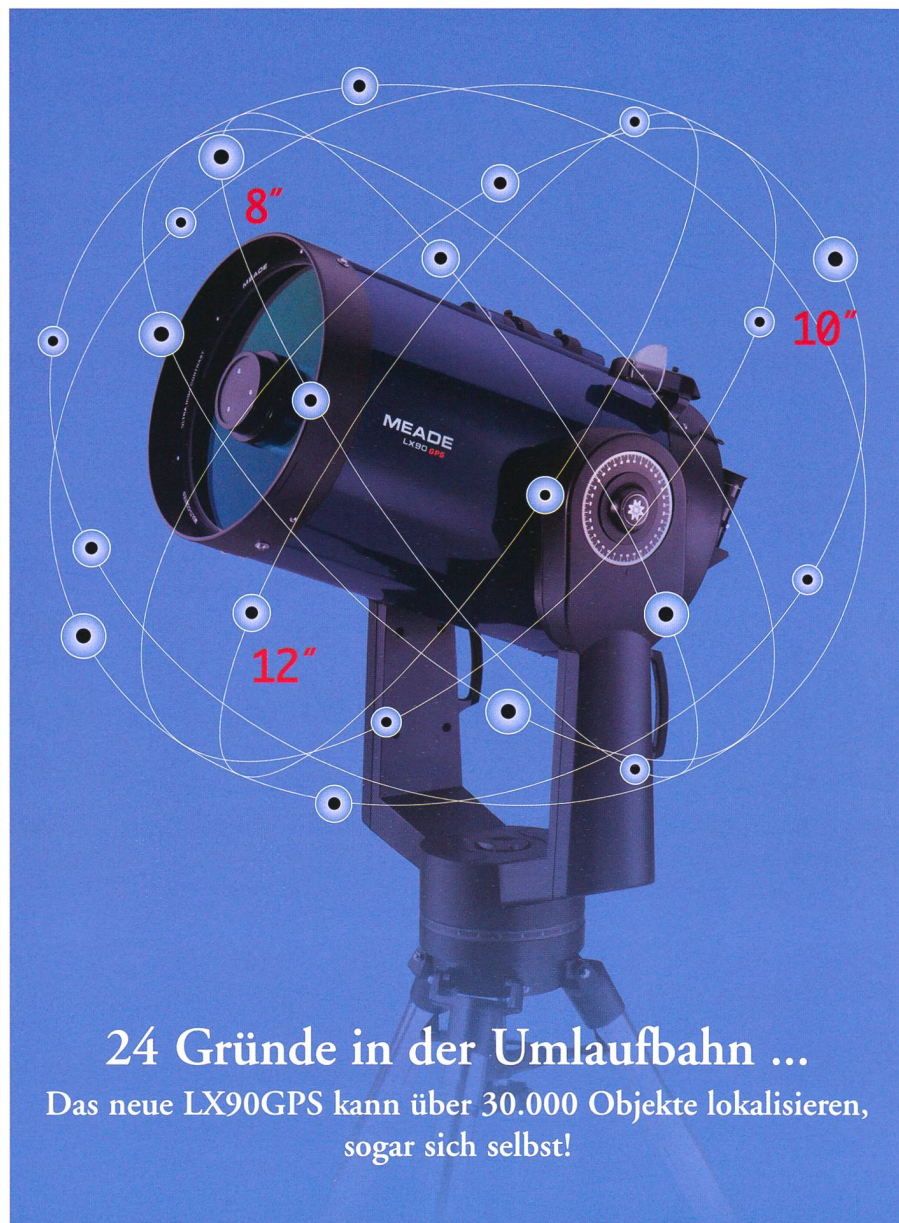

■ **Wissenschaft & Forschung**

Das Sonnenspektrometer CALLISTO

■ **Aus den Sektionen**

Wiesendangen - Hier und im Weltall

orion

Zeitschrift der Schweizerischen Astronomischen Gesellschaft SAG

Sambro Galaxie (M104) von Steve Hamilton.
Meade LX90 8" Schmidt-Cassegrain
DSI Pro (Lum=20x3 min.) und DSI (10x3 min.)

M13 von Iver Riise
Meade 8" LX90 Schmidt-Cassegrain
LRGB Bild 174 min.

Whirlpool Galaxie (M51) von Jean Marie Jatteau
Meade LX90 8" Schmidt-Cassegrain (200x20 seconds)

24 Gründe in der Umlaufbahn ...
Das neue LX90GPS kann über 30.000 Objekte lokalisieren,
sogar sich selbst!