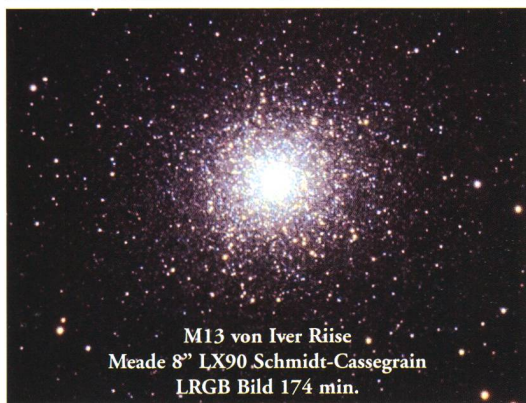

■ **Wissenschaft & Forschung**

Das Sonnenspektrometer CALLISTO

■ **Aus den Sektionen**

Wiesendangen - Hier und im Weltall

orion

Zeitschrift der Schweizerischen Astronomischen Gesellschaft SAG

Sambro Galaxie (M104) von Steve Hamilton.
Meade LX90 8" Schmidt-Cassegrain
DSI Pro (Lum=20x3 min.) und DSI (10x3 min.)

M13 von Iver Riise
Meade 8" LX90 Schmidt-Cassegrain
LRGB Bild 174 min.

Whirlpool Galaxie (M51) von Jean Marie Jatteau
Meade LX90 8" Schmidt-Cassegrain (200x20 seconds)

24 Gründe in der Umlaufbahn ...
Das neue LX90GPS kann über 30.000 Objekte lokalisieren,
sogar sich selbst!