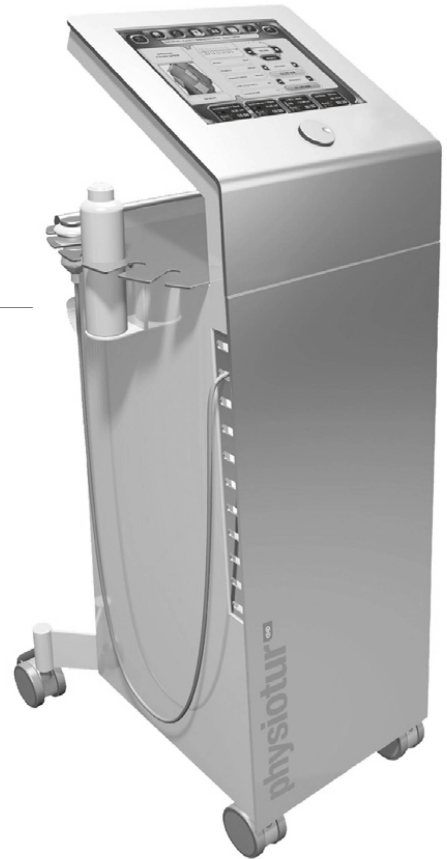

physiotur Kombinationstherapie

Formschöne Gerätestation mit hochauflösendem, farbigem Touchscreen zur Steuerung der diversen Therapiemodule wie Ultraschall, Reizstrom und Saugwellentherapie.

Bestimmen Sie den Umfang und den Aufbau der möglichen Therapien individuell nach Ihren Bedürfnissen.

Gerne stellen wir Ihnen physiotur und die anderen Therapie- und Rehabilitationstechnikgeräte von TUR persönlich vor.

Termin vereinbaren: T 034 420 08 48

Die neue, sanfte Wellnessmassage

Die bellabaci-Massage mit den Schröpfköpfen aus medizinischem Silikon ist eine modifizierte Form der wunderbaren, traditionellen Schröpftherapie. Die Anwendung ist äusserst einfach – der Effekt umso beeindruckender.