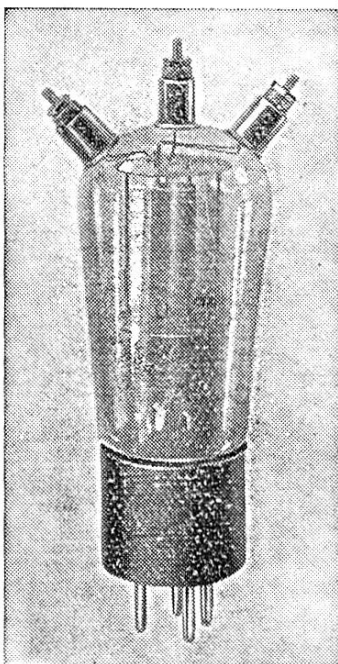

134

EINE NEUE AMATEUR-SENDERÖHRE

RS 245

Für kurze und
ultrakurze Wellen

schwingt in Rückkopplungsschaltun-
gen bis 1,5 m herab

Gitter, Anode und Heizungsmittel-
punkt gesondert herausgeführt

Anodenverlustleistung 10 Watt