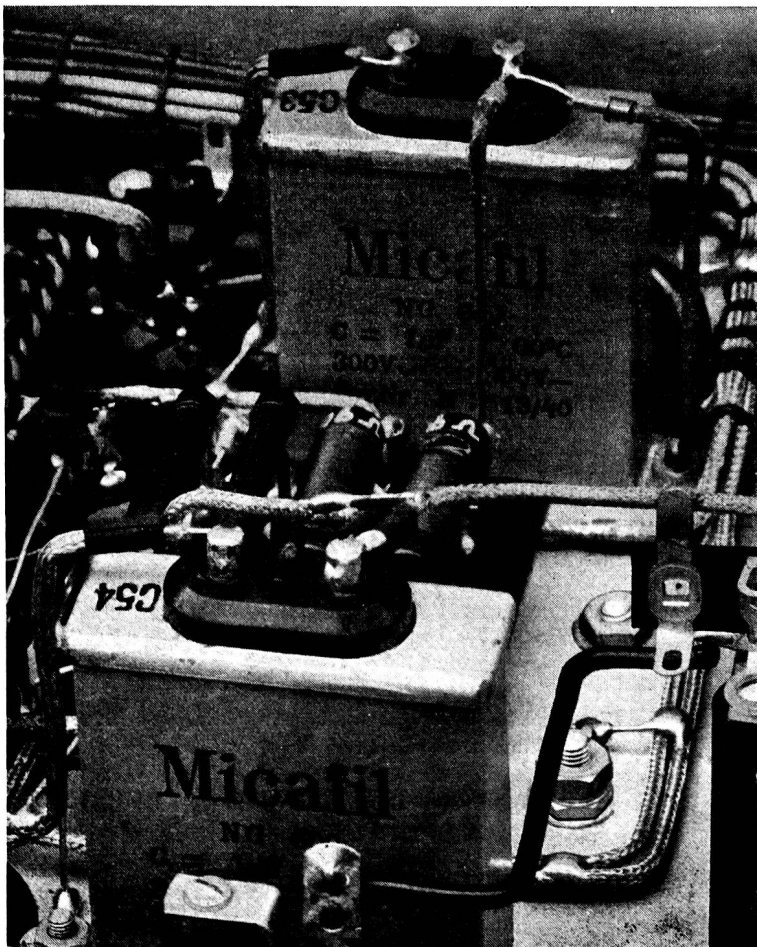

Kopplungs-Kondensatoren in
einem Niederfrequenzverstärker

Kondensatoren

für die

Fernmelde- und

Hochfrequenztechnik

MICAFIL AG.

Zürich - Altstetten