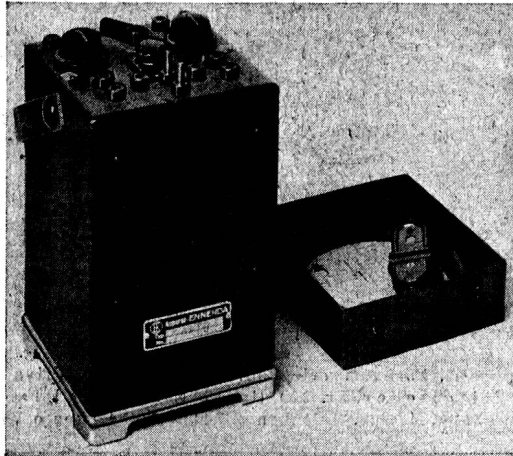

Das neue Morse-Lehrgerät für Netzanschluss 110—230 V ~
Eingebauter Lautsprecher, Lautstärkeregl., Ton-Variator,
Umschalter für Lautsprecher- oder Kopfhörerbetrieb.
Anschlüsse für Taster, Kopfhörer und Morseschreiber.

Transformatoren- und Apparatebau

Fr. Knobel — ENNENDA

TELEPHON 5 13 37 (GLARUS)

LABEL

Das Zeichen für
recht entlohnte
Schweizerarbeit

Die Schutzmarke
für vorzügliche
preiswerte Ware

**KAISER'S KAFFEE
GESCHAFT**