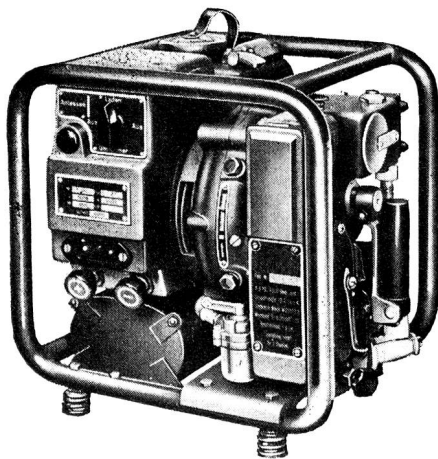

Stromanlage für jeden Zweck

BENZINMOTOR 0,9 PS, kombiniert mit **GENERATOR**, 400 Watt
 $12/16$ oder 24 Volt — Schaltung für Umformer und Laden

Benzinverbrauch nur ca. 600 Gramm pro Stunde

Inbetriebsetzung direkt oder an jeder beliebigen Stelle durch
elektrische Ferneinschaltung

Geringes Gewicht: nur ca. 23 Kilogramm

Bedienung äusserst einfach — Verwendungsmöglichkeit
äusserst vielseitig — Sofort lieferbar

Storror & Co. Florastr. 1 Tel. 27722 **Zürich**