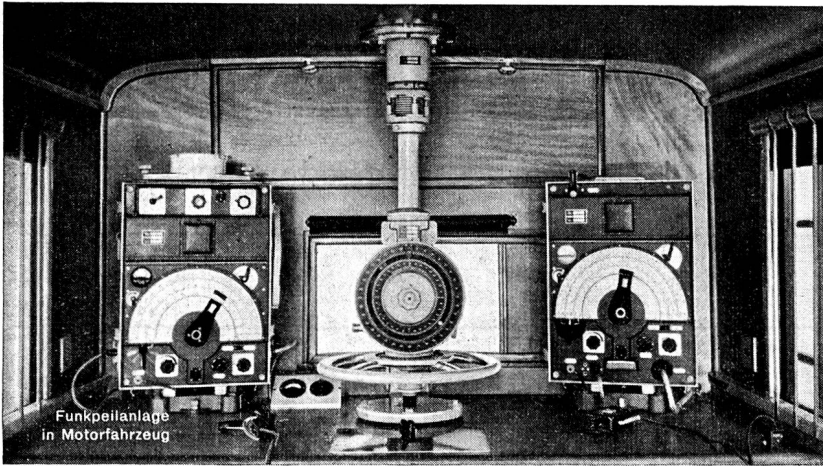

Anlagen und Geräte für
drahtlose Telegraphie und Telephonie sowie
für die Funknavigation

TELEFUNKEN ZÜRICH A.-G.
ZÜRICH

**Winterthur
Unfall**

Schweizerische Unfallversicherungs-Gesellschaft
in Winterthur

**Unsere Unfallversicherungen
decken ohne Prämienzuschlag
auch Militärdienst-Unfälle**

Oskar Bohnenblust, Luzern

Elektrische Unternehmungen, Libellenstrasse 48

Bau von:

**Frelleitungen für Stark- u. Schwachstrom
Kontaktleitungen für Bahn und Tram
Trafo-Stationen usw.**

PIÈCES DE MÉCANIQUE

Décolletage courant et de précision

Visserie Robinetterie

„SAM“ S.A.

26, rue des Usines Téléphone 4 23 37

GENÈVE-Acacias