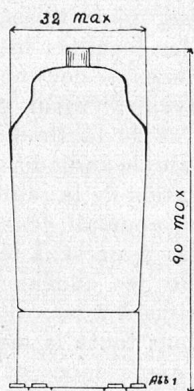

Download PDF: 08.02.2025

ETH-Bibliothek Zürich, E-Periodica, <https://www.e-periodica.ch>

- Va = max 300 V
- Wa = max 1,5 W
- Ik = max 10 mA
- Vg ($I_g = +0,3 \mu A$) = max -1,3 V
- Rgk (auf) = max 3 mOhm
- Rgk (fest) = max 1 mOhm
- Vfk = 100 V ¹⁾
- Rfk = max 20000 Ohm