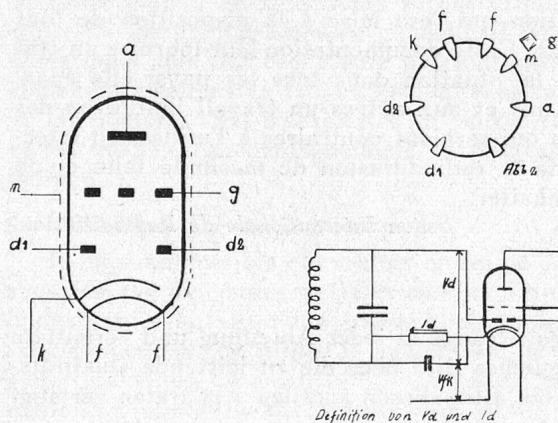

- Va . . . . . = max 300 V
- Wa . . . . . = max 1,5 W
- Ik . . . . . = max 10 mA
- Vg ($I_g = +0,3 \mu A$) . . . . . = max -1,3 V
- Rgk (auf) . . . . . = max 3 mOhm
- Rgk (fest) . . . . . = max 1 mOhm
- Vfk . . . . . = 100 V ¹⁾
- Rfk . . . . . = max 20000 Ohm

Diodenteil:

- Vd = max 200 V (absoluter Spitzenwert).
- Id = max 0,8 mA (Gleichstrom pro Diode) ²⁾.

¹⁾ Gleichspannung oder Effektivwert der Wechselfpannung.
²⁾ Gleichstrom durch den Ableitwiderstand.

Die Diode, die in der Sockelschaltung Abb. 2 mit d2 bezeichnet wird, soll vorzugsweise für die Gleichrichtung dienen. Die andere Diode d1 kann dann für andere Zwecke, wie z. B. verzögerte automatische Lautstärkeregelung, Verwendung finden.

Nachdruck, auch auszugsweise, nur mit Angabe des Ursprungs gestattet: N. V. Philips' Gloeilampenfabrieken, Eindhoven (Holland).

Mitteilung an die Privatabonnenten

Wir bitten höflich um gefl. Einzahlung des Abonnementpreises von Fr. 3.— für das Jahr 1945 auf unser Postcheckkonto VIII 15666, wofür wir im voraus bestens danken. Verbandsmitglieder bezahlen an ihre Sektion.
Redaktion des «PIONIER», Zürich.

Courrier de Fribourg

Pour notre armée

(C. p.) Dernièrement, le Grand Conseil fribourgeois a voté un crédit de fr. 3 500 000.— pour l'édification d'une nouvelle caserne destinée aux troupes de signaleurs, au quartier de Montrevers. Le terrain sera offert par la ville de Fribourg. Ce crédit fera l'objet d'un emprunt à 4½ %, qui sera amorti par la Confédération. L'ancienne et pittoresque caserne du quartier de la Neuveville sera maintenue en service, également pour les recrues de signaleurs et de téléphonistes. Les habitants du quartier du Bourg ont salué avec une vive satisfaction cette décision, qui aura pour effet de donner une nouvelle animation et de ranimer quelque peu les affaires au centre de la cité des Zaehringen. («La Revue», Lausanne.)

Aenderung in der Einteilung ab 1. 1. 1945

Mitglieder, die ab 1. Januar 1945 ihre Einteilung ändern, sind ersucht, den nachstehenden Talon an ihre Sektion zu senden (Adressen: siehe Seiten 302 und 304).

Name: ..... Vorname: .....

Beruf: ..... Geb.-Jahr: .....

Adresse: .....

bish. Grad u. Eintlg.: .....

neue Einteilung: .....

SEKTIONSMITTEILUNGEN

Zentralvorstand des EVU, offizielle Adresse: Sekretariat, Schrenngasse 18, Zürich 3
Telefon E. Abegg, Geschäftszeit 25 89 00, Privat 27 34 00, Postcheckkonto VIII 25090