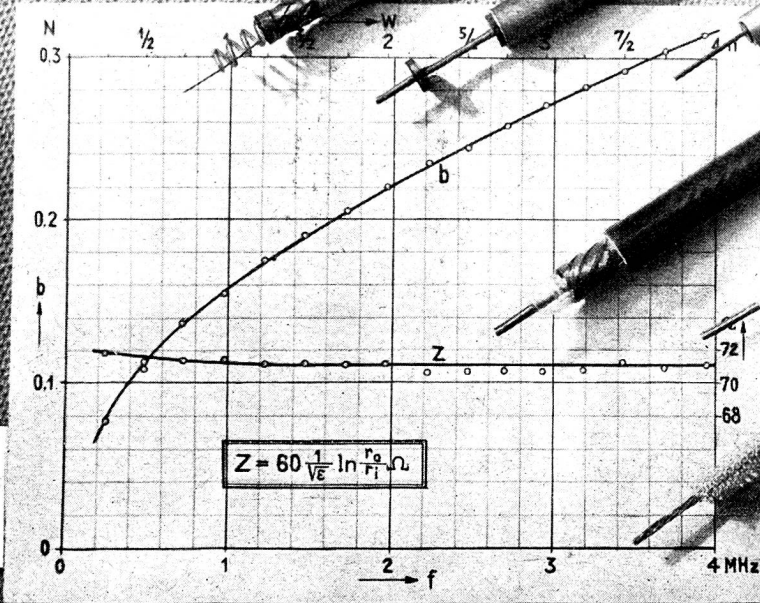

HOCHFREQUENZ

BULL
Aldorf URI
Dätwyler A.G.