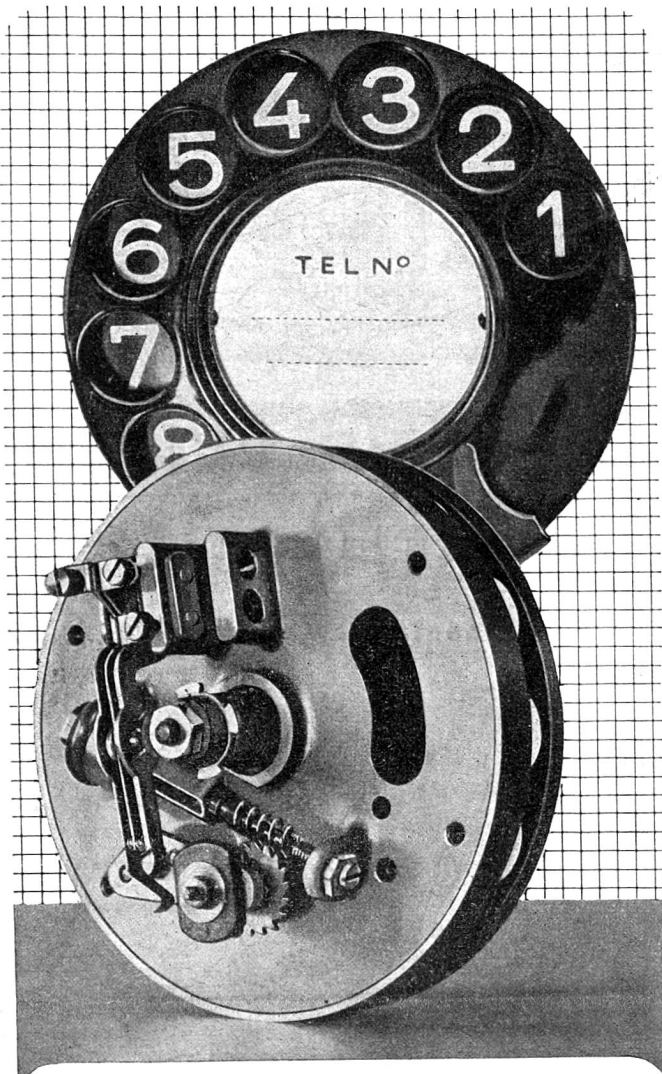

Wildegg

A K T I E N - G E S E L L S C H A F T

TELEPHON-WÄHLSCHEIBE AUTOPHON NS 395

- Gefälliges Aussehen
- Einfachster Aufbau
- Große Betriebssicherheit
- Geräuscharmer Ablauf
- Genaue Impulsabgabe
- Hohe Lebensdauer