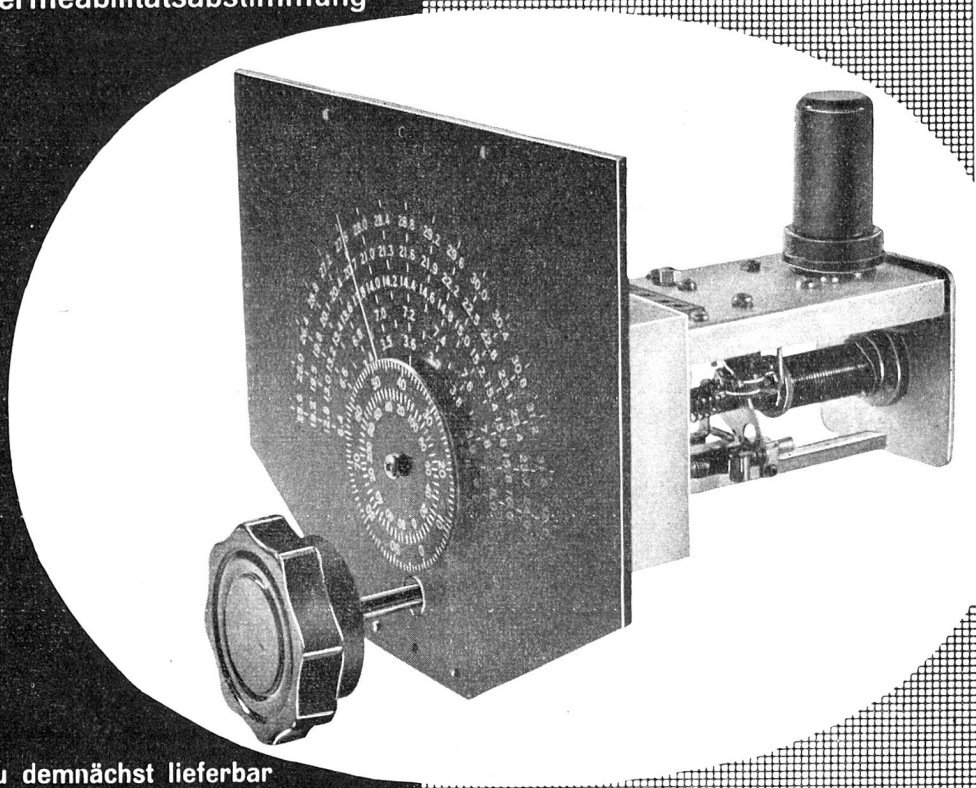

Download PDF: 08.02.2025

ETH-Bibliothek Zürich, E-Periodica, <https://www.e-periodica.ch>

COLLINS

Geräte
für den Amateur

Steueroscillator 70 E - 8

für Sender und Messgeräte
Frequenzstabilität 0,015%
linearer Frequenzgang
Permeabilitätsabstimmung