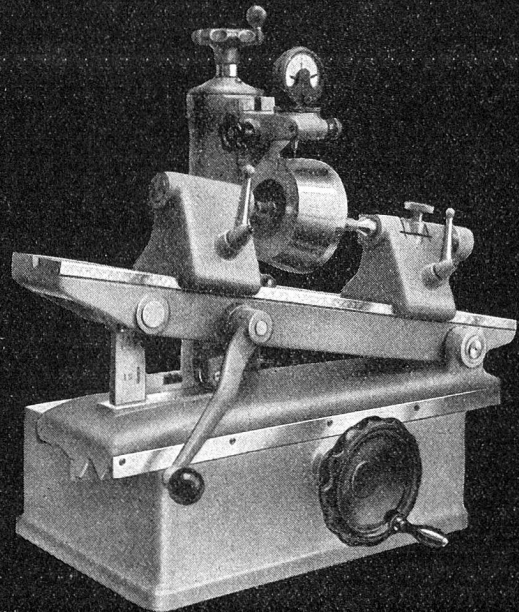

STUDER Kegel- Kontrollapparat

AKTIENGESELLSCHAFT
FRITZ STUDER
GLOCKENTHAL-THUN (SCHWEIZ)

S A T O N E