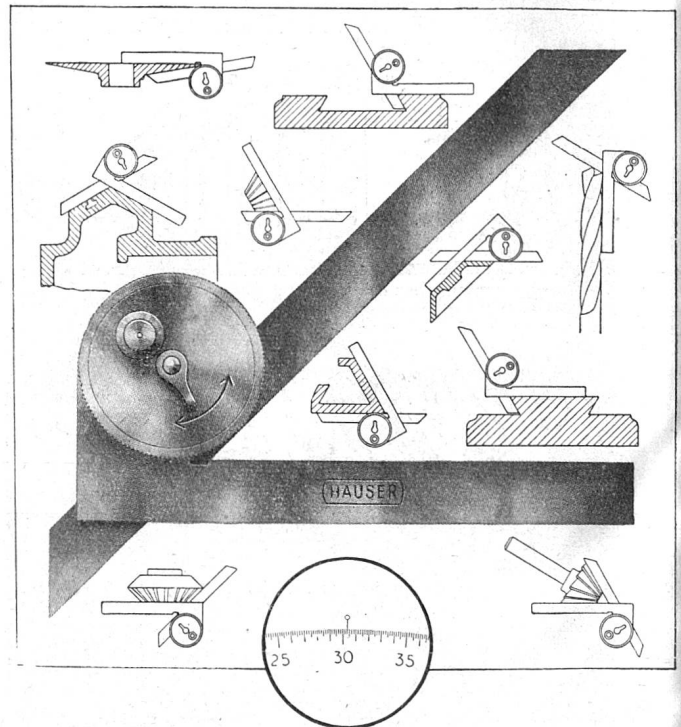

ersetzen
Schalter und Sicherung

schützen
Apparate und Leitungen
vor Überlast u. Kurzschluss

sind lieferbar
für 2, 4, 6, 10, 15, 20, 25 A
ein-, zwei- und dreipolig

zu verwenden als:
Gruppensicherung
Querschnittsicherung
u. a. m.

CARL MAIER & CIE. SCHAFFHAUSEN

Fabrik elektrischer Apparate und Schaltanlagen

Telephon (053) 5 38 13

Rapporteur d'angles optique Hauser P 352

Destiné à l'atelier et pour les contrôles Usage simple Mesures d'angles précises