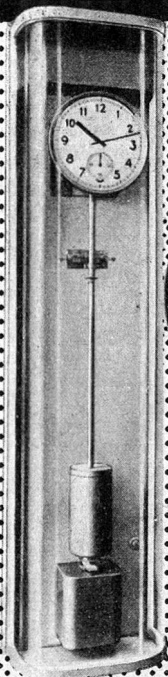

ELEKTRISCHE UHREN

FAVAG

Fabrik elektrischer Apparate AG.
NEUCHÂTEL

FAVAG
H.564

Besuchen Sie uns an der **Mustermesse Basel, Halle V - Stand 1258**

Rasches, präzises Arbeiten

Mitten im Hochbetrieb und scheinbaren Durcheinander der Baustelle müssen die Masse der entstehenden Bauteile kontrolliert und die Dimensionen der nächsten Etappen festgelegt werden.