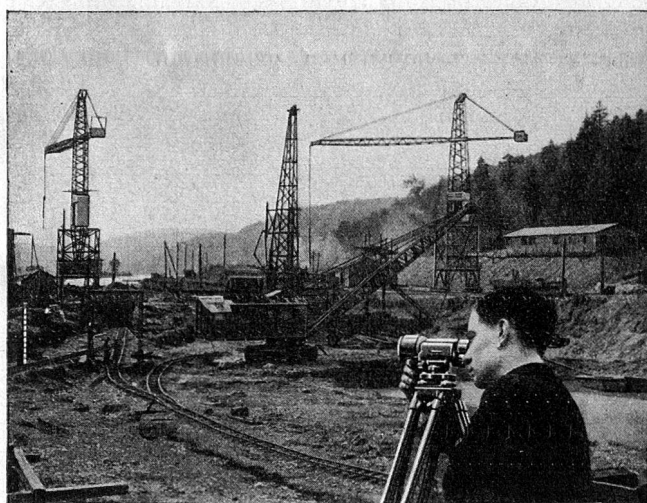

ELEKTRISCHE UHREN

FAVAG

Fabrik elektrischer Apparate AG.
NEUCHÂTEL

FAVAG
H.564

Besuchen Sie uns an der **Mustermesse Basel, Halle V - Stand 1258**

Rasches, präzises Arbeiten

Mitten im Hochbetrieb und scheinbaren Durcheinander der Baustelle müssen die Masse der entstehenden Bauteile kontrolliert und die Dimensionen der nächsten Etappen festgelegt werden.