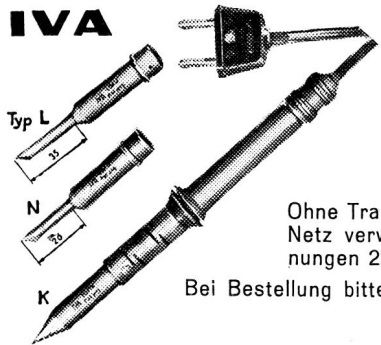

PIÈCES DE MÉCANIQUE
Décolletage courant et de précision
Visserie Robinetterie

«**SAM**» S.A.

26, rue des Usines

Téléphone 4 23 37

GENÈVE-Acacias

IVA

„**LOFIX**“

ist der ideale

**Klein-
LötKolben**

für den Apparatebau,
für den Bastler

Ohne Transformator direkt am
Netz verwendbar für die Span-
nungen 220, 145, 125, 110 Volt.

Bei Bestellung bitte Spannung angeben.

Preis Fr. 22.50

W. IMOBERSTEG, dipl. Ing., elektr. Apparate