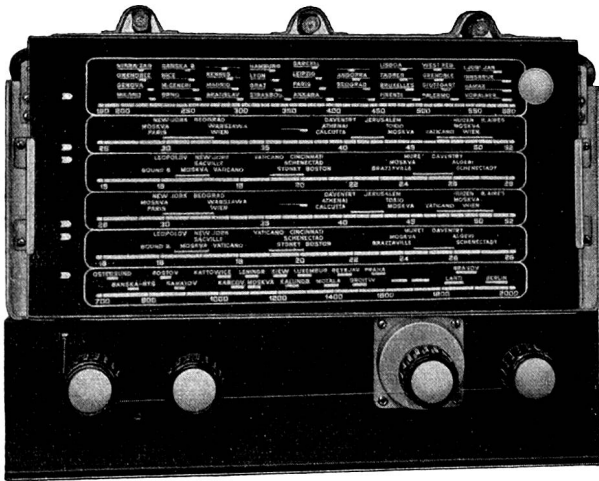

GELOSO

RADIO-BAUSATZ Mod. 803

Dieses leistungsfähige Selbstbaumodell befriedigt den anspruchsvollen Radio-Empfangs-Amateur und zugleich auch den Musikliebhaber!

Einzelheiten:

6 Wellenbereiche mit steiler, in die Spulengruppe eingebauter **HF-Vorstufe!** (6BA6). 10—15 m / 15—25 m / 24—40 m / 39—65 m / 64—190 m / 185—560 m. Auf Wunsch an Stelle von 64—190m das Langwellenband. 9 Röhren insgesamt (Amerikatypen). Empfindlichkeit auf allen Bereichen 1—3 Mikrovolt! Mehrfarben-Schwungrad-Antrieb-Skala. Grosse Skalascheibe von 340×160 mm. Magisches Auge in der Skala eingebaut. Gegentakt-Endstufe von 10 Watt Ausgangs-Leistung. Grosser permanent-dynamischer Lautsprecher von 28 cm Durchmesser.