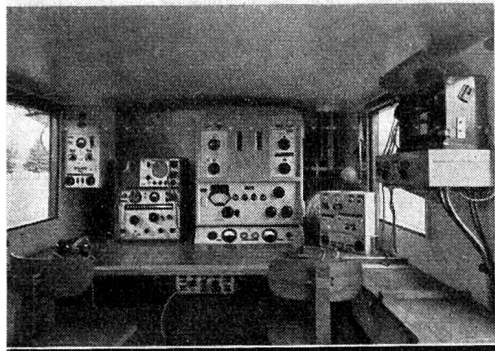

TELEFUNKEN ZÜRICH AG