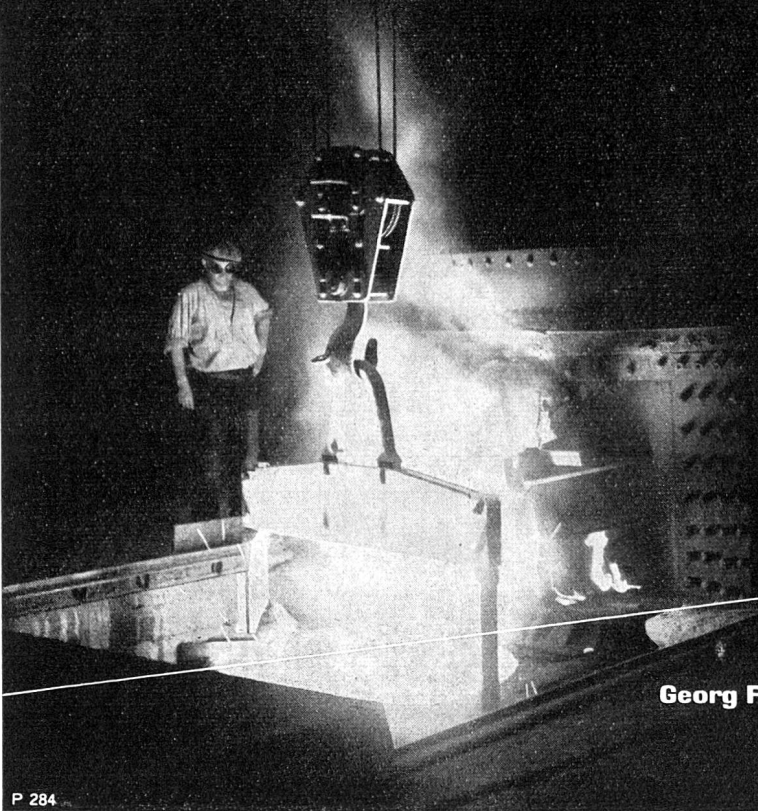

+GF+

Giessereierzeugnisse und Maschinen
von höchster Qualität

Fittings
Elektro-Stahlguss
Temperguss
Grauguss
Leichtmetallguss
Räder

Werkzeugmaschinen
Holzbearbeitungsmaschinen

Weberei-Apparate

Georg Fischer Aktiengesellschaft, Schaffhausen

Telephon (053) 53021

P 284

CMC - VERTEILKASTEN

liefern wir für Aufbau- oder Unterputzmontage, auch staub- und spritzwasserdicht in 30 Normtypen oder in jeder beliebigen Ausführung und Grösse. Die Innenausrüstung ist praktisch, mit genügend Montagerraum, das Äussere von zweckmässiger Schönheit. Die Apparate werden fertig eingebaut und verdrahtet; der Apparaterost lässt sich zur Montage einfach herausheben. Gute Erweiterungsmöglichkeit. Verlangen Sie bitte unsere Prospekte.

Kasten geöffnet,
links mit
abgehobener
Berührungs-
schutzplatte

CMC CARL MAIER & CIE

Fabrik elektrischer Apparate und Schaltanlagen

SCHAFFHAUSEN

TEL. 053 53813

TRAGBARE MESSGERÄTE

Einfache elektromagnetische Volt- und Ampèremeter, Zangenstrommesser mit 7 Messbereichen, Luxmeter, Vielfachmessgeräte TAVOCORD für $\sim$ und $\sim$, Ohmmeter, Messbrücken, Isolationsprüfer, Erdleitungsprüfer, Wattmeter etc.

SCHALTТАFEL-MESSGERÄTE

Einbau-Typen mit Flanschen von 64, 83, 100, 130 und 188 mm $\varnothing$, oder 46 x 46 mm, 28 x 70 mm und 144 x 144 mm. Aufbau-Typen mit Sockel von 130 und 188 mm $\varnothing$ oder quadratisch 144 x 144 mm.

REGISTRIER-INSTRUMENTE

für alle Zwecke, in tragbarer Ausführung und für Schalttafel-Montage.

AG. FÜR MESSAPPARATE, BERN

Telephon 2 43 66

Bundesgasse 33