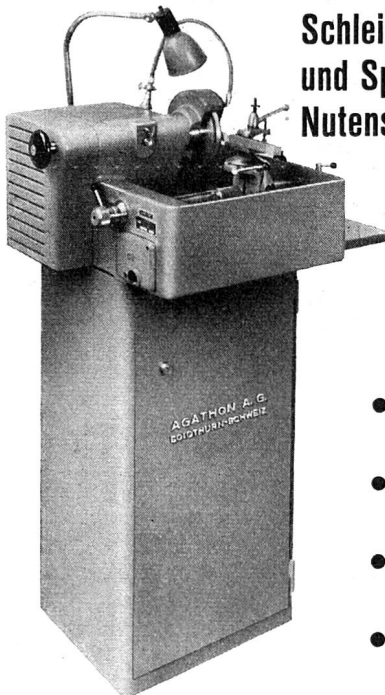

**Präzisions-Werkzeug-,
Schleif-, Läpp-, Trenn-
und Spanbrecher-
Nutenschleifmaschine**

für Hartmetalle,
Rapidstahl usw.
Type 150 - B

Als Tisch-
oder Ständermodell
lieferbar

- Augenblicklicher
  Schleifscheiben-
  wechsel
- Rasches und
  genaues Einstellen
  der Schnittwinkel
- Richtiges Schleifen
  von geradlinigen
  Spannuten
- Kühl-Flüssigkeits-
  behälter mit Klär-
  becken

AGATHON AG. MASCHINENFABRIK

SOLOTHURN (Schweiz)

Heidenhubelstrasse 10 Telephone (065) 2 38 86

Fahrbare 1,4 kW Funkstation