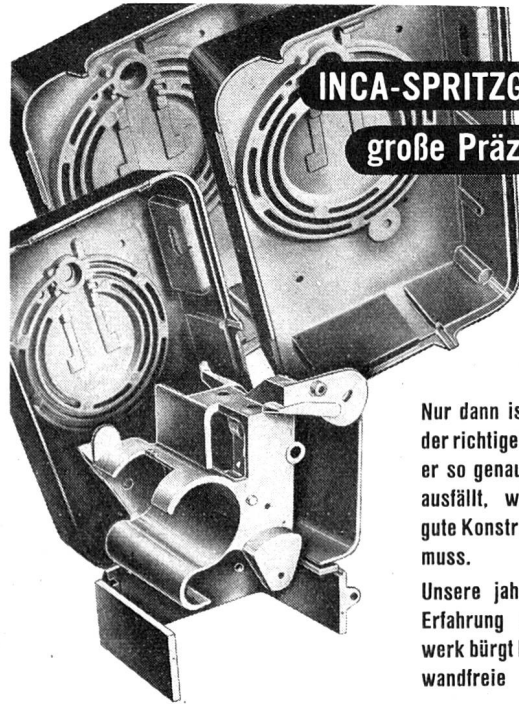

Altdorf
URI

- 75 Ω
- 150 Ω
- 300 Ω
- 75 & 300 Ω

Nicht abgeschirmte
symmetrische Federleitungen
für Kurz- und Ultrakurzwellen
Sendung und Empfang in
verschiedenen Impedanzwerten
sowie
Koaxialfeederkabel
liefert:

Dätwyler A.G.

SCHWEIZERISCHE DRAHT-, KABEL- UND GUMMIWERKE
ALTDORF-URI

INCA-SPRITZGUSS

große Präzision

Nur dann ist Spritzguss
der richtige Helfer, wenn
er so genau und sauber
ausfällt, wie ihn der
gute Konstrukteur haben
muss.

Unsere jahrzehntelange
Erfahrung als Spezial-
werk bürgt Ihnen für ein-
wandfreie Ausführung.

INJECTA AG

Teufenthal / Aarau • Tel. (064) 38277

Spritzgußwerke und Apparatfabrik