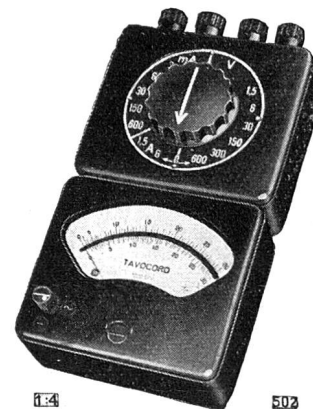

Kasten geöffnet,
links mit
abgehobener
Berührungs-
schutzplatte

CMC CARL MAIER & CIE

Fabrik elektrischer Apparate und Schaltanlagen

SCHAFFHAUSEN

TEL. 053 53813

TRAGBARE MESSGERÄTE

Einfache elektromagnetische Volt- und Ampèremeter, Zangenstrommesser mit 7 Messbereichen, Luxmeter, Vielfachmessgeräte TAVOCORD für \sim und \sim , Ohmmeter, Messbrücken, Isolationsprüfer, Erdleitungsprüfer, Wattmeter etc.

SCHALTТАFEL-MESSGERÄTE

Einbau-Typen mit Flanschen von 64, 83, 100, 130 und 188 mm \varnothing , oder 46 x 46 mm, 28 x 70 mm und 144 x 144 mm. Aufbau-Typen mit Sockel von 130 und 188 mm \varnothing oder quadratisch 144 x 144 mm.