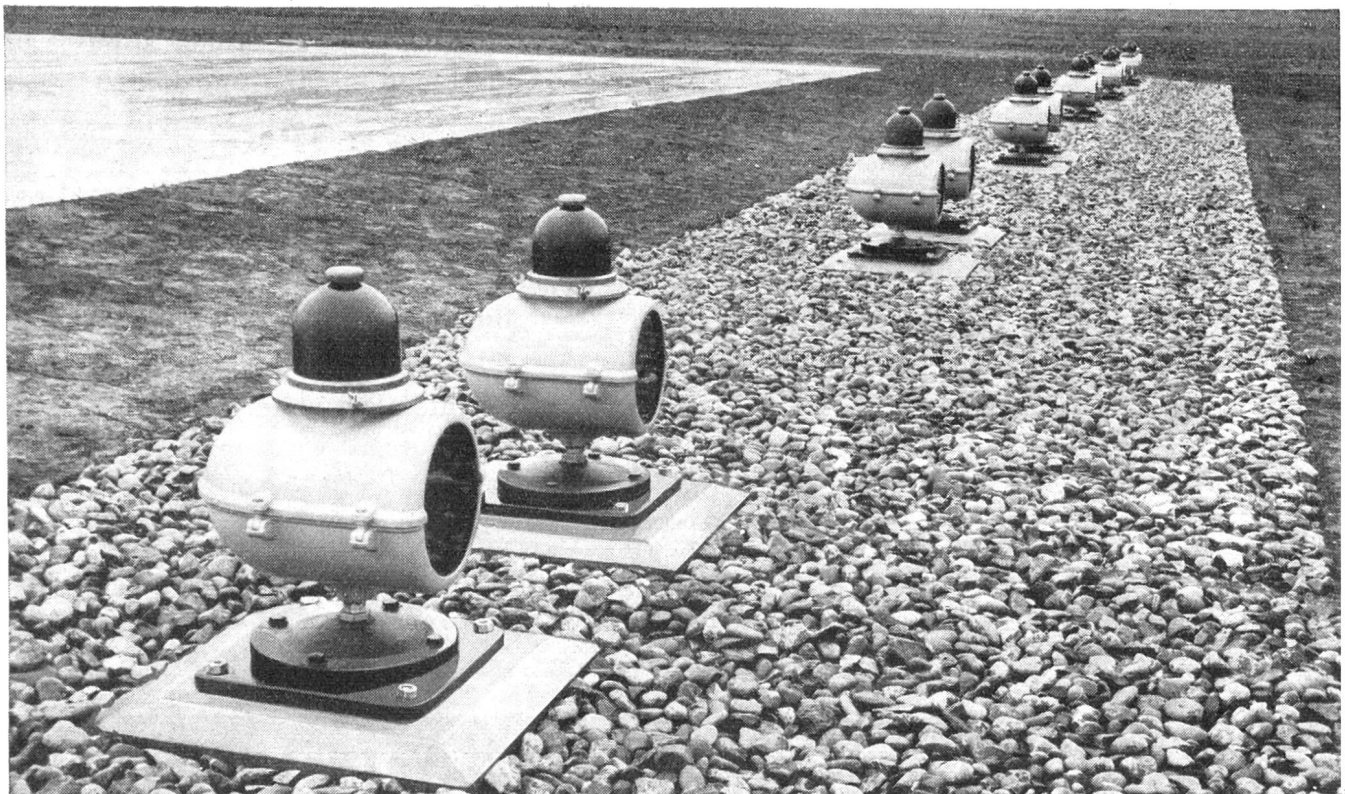

Sicherheit

der Flugpisten-Hochintensivbeleuchtung (Baumann, Kölliker AG., Zürich) in Nebel und Wasser durch **Moser-Glaser-Transformatoren** mit durchemaillierten Spulen

Moser-Glaser & Co. AG., MuttENZ bei Basel

Spezialfabrik für Transformatoren, Messwandler und angewandte Apparate