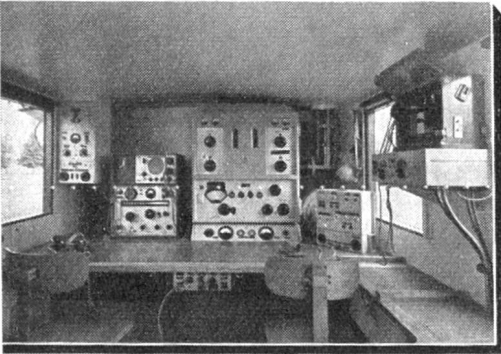

wirtschaftlich

Im Hotel und Spital werden weder separate Musikleitungen noch zentrale Verstärker- und Programmwählergestelle benötigt. Bis 20 Empfänger per Amtsleitung. Interne Installation einfach und billig.

vorteilhaft

für Hotels, Appartementshäuser, Spitäler, Kliniken, Sanatorien und für Private als zweiter Empfänger.

AUTOPHON AG SOLOTHURN

Fahrbare 1,4 kW Funkstation

TELEFUNKEN ZÜRICH AG

CMC - VERTEILKASTEN

liefern wir für Aufbau- oder Unterputzmontage, auch staub- und spritzwasserdicht in 30 Normtypen oder in jeder beliebigen Ausführung und Grösse. Die Innenausrüstung ist praktisch, mit genügend Montage- und Verdrahtungsraum, das Äussere von zweckmässiger Schönheit. Die Apparate werden fertig eingebaut und verdrahtet; der Apparaterost lässt sich zur Montage einfach herausheben. Gute Erweiterungsmöglichkeit. Verlangen Sie bitte unsere Prospekte.