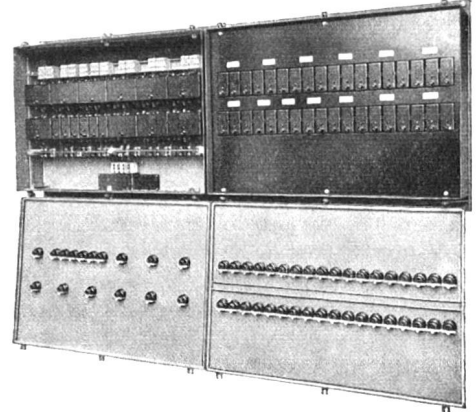

CMC CARL MAIER & CIE
Fabrik elektrischer Apparate und Schaltanlagen
SCHAFFHAUSEN TEL. 053 53813