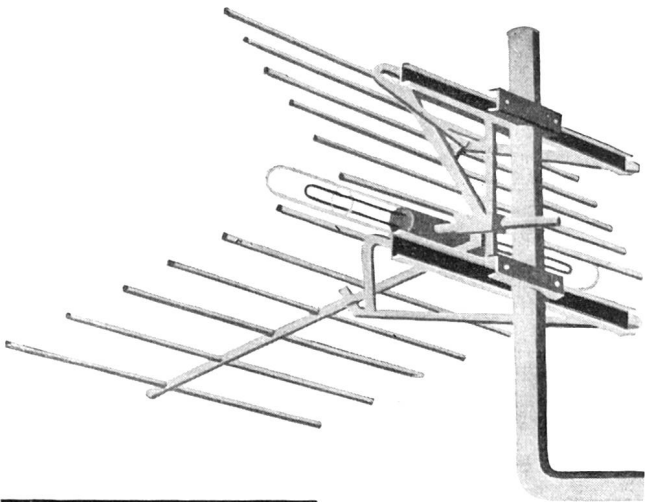

Altdorf
URI

	75 Ω
	150 Ω
	300 Ω
	75, 150, 300 Ω