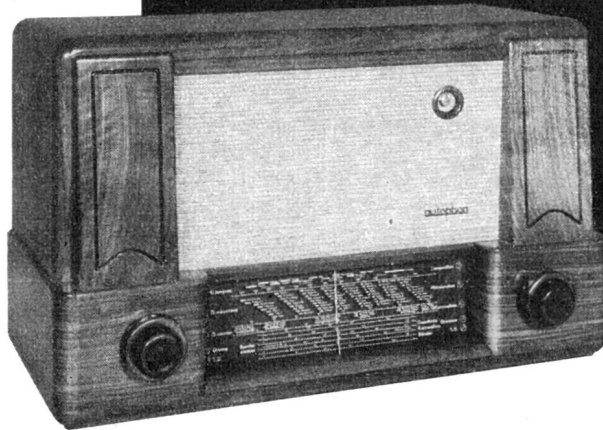

St. Moritz

Vertrieb durch unsere Radio-Abteilung