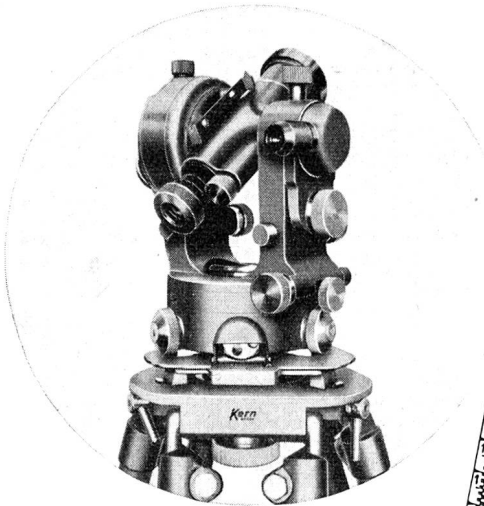

DKM 1 kleiner Doppelkreis- Theodolit mit optischem Mikrometer

eignet sich vorzüglich für alle
Ingenieurarbeiten, Bauplatz, Ab-
steckung, Kulturtechnik, Klein-
triangulationen usw. Optik mit
Anti-Reflex-Belag AR.

Verlangen Sie Prospekt DK 491

SCHWEIZER MUSTERMESSE BASEL
2. Stock Halle III b Stand 2610

Klein - leicht -
handlich - hohe
Genauigkeit