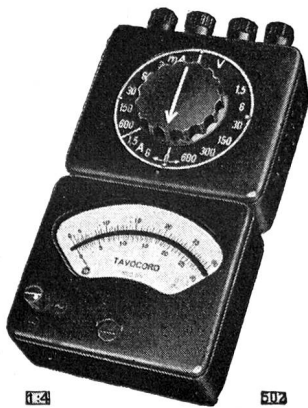

Verlangen Sie Prospekt DK 491

SCHWEIZER MUSTERMESSE BASEL
2. Stock Halle III b Stand 2610

Klein - leicht -
handlich - hohe
Genauigkeit

124

502

TRAGBARE MESSGERÄTE

Einfache elektromagnetische Volt- und Ampèremeter, Zangen-
strommesser mit 7 Messbereichen, Luxmeter, Vielfachmess-
geräte TAVOCORD für = und ~, Ohmmeter, Messbrücken,
Isolationsprüfer Erdleitungsprüfer, Wattmeter etc.