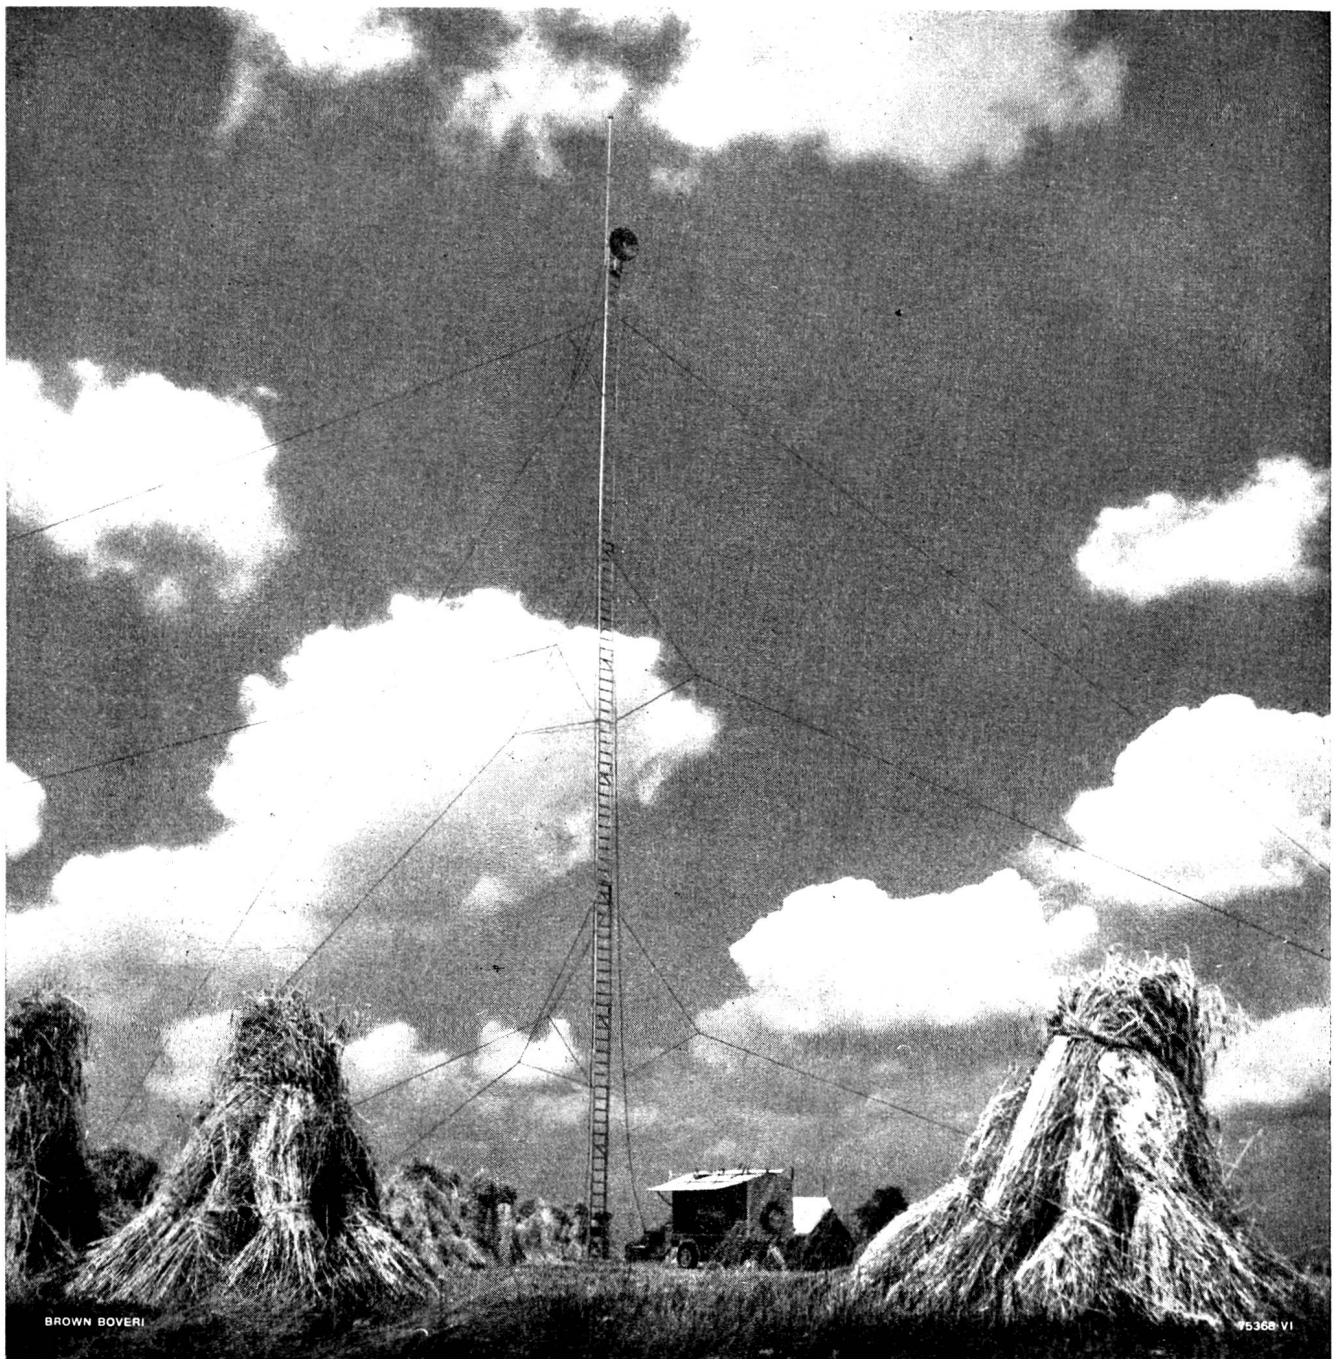

BROWN BOVERI

75368 VI

Richtstrahlanlagen

Schweizer Mustermesse
Basel

HALLE V Stand 1342

Senderöhren, Thyatronen,
elektronische Steuerungen
usw.

ergänzen in vielen Fällen das bestehende Telephonkabelnetz. Sie leisten unentbehrliche Dienste bei Naturkatastrophen und Kriegereignissen. Obiges Bild zeigt eine transportable Brown Boveri Feldstärkemesseinrichtung, mit welcher die Projektierung von Richtstrahlnetzen im In- und Ausland durchgeführt wird.