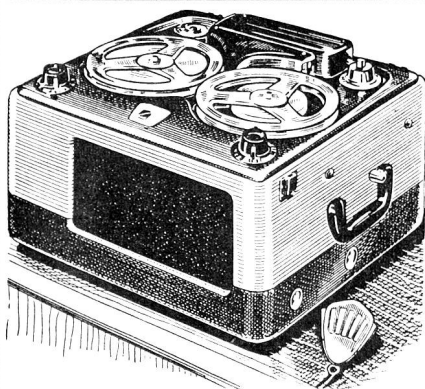

WEBSTER 210

Der neue unerreichte Band-Recorder

Die **WEBSTER CHICAGO CORP.** stellt ihr neues Modell, den „ELECTRONIC MEMORY“ Recorder vor.

Zweistündige Aufnahme ohne Berühren der Spulen / 3 Geschwindigkeiten in jeder Richtung / 2 Motoren mit Luftkühlung (durch geräuschlose Propeller) / 2 Tonköpfe erlauben Aufnahme und Wiedergabe in beiden Laufrichtungen / 2 automatische Absteller am Ende des Bandlaufes / Naturgetreuer Verstärker und qualitativ hochstehender Lautsprecher / Outputschalter mit 4 Stufen / Aufnahmekontrolle möglich durch Lautsprecher / Kein Grundgeräusch oder Brummen / Magisches Auge als Modulationskontrolle / Kein anderer Recorder vereinigt die zahllosen Webster-210-Vorteile

Preis
Fr. 1350.—

Generalvertretung für die Schweiz:

JOHN LAY Radio en gros und Fabrikation **LUZERN**