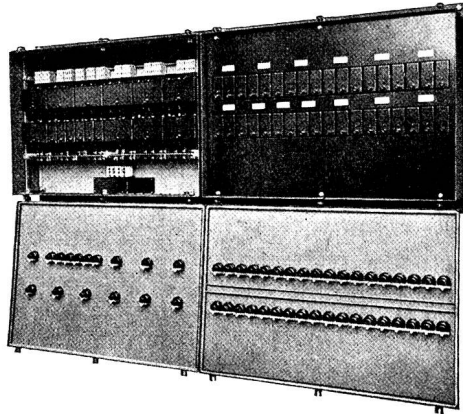

GMC - VERTEILKASTEN

liefern wir für Aufbau- oder Unterputzmontage, auch staub- und spritzwasserdicht in 30 Normtypen oder in jeder beliebigen Ausführung und Grösse. Die Innenausrüstung ist praktisch, mit genügend Montageraum, das Äussere von zweckmässiger Schönheit. Die Apparate werden fertig eingebaut und verdrahtet; der Apparaterost lässt sich zur Montage einfach herausheben. Gute Erweiterungsmöglichkeit. Verlangen Sie bitte unsere Prospekte.

Kasten geöffnet, links mit abgehobener Berührungsschutzplatte

GMC CARL MAIER & CIE
Fabrik elektrischer Apparate und Schaltanlagen
SCHAFFHAUSEN TEL. 053 53813

Durch die Beanspruchung der Dienste unserer Bank erleichtern Sie sich

die Schaffung von finanziellen Reserven

die Aufbewahrung u. Verwaltung privater und dienstlicher Gelder

die Möglichkeiten zur Erlangung von Darlehen und Krediten

ZÜRCHER KANTONALBANK

Staatsgarantie
43 Filialen und Agenturen im Kanton

Heute

und das ganze Jahr hindurch

herzlich willkommen

im schönen

KURSAAL
BERN

KONZERTE GARTEN BOULE-SPIEL

DANCING + BAR

«Servir est mon devoir,
bien servir mon plaisir»

Tel. (031) 2 24 60

Hans OEHEN, Dir.

Längere Lebensdauer
dank unserer
neuen 3-fach Isolation