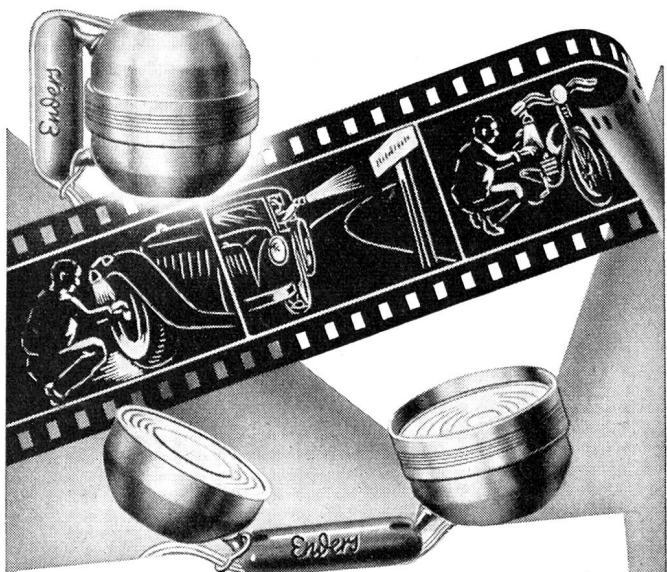

AG. FÜR MESSAPPARATE, BERN

Telephon 2 43 66

Bundsgasse 33

Ender's

La lampe universelle double,
avec articulations à billes
et aimant permanent. Brevet
allemand autorisé à l'étranger.

L'aide indispensable pour automobilistes et motocyclistes dans
l'obscurité en cas d'ennuis, de pannes, pour l'orientation, etc.
Mobile dans tous les sens, se refermant sur elle-même après
emploi. Se fixe magnétiquement sur toutes pièces de fer, sans
vis ni pinces. Permet de travailler librement des deux mains.

Vente exclusive pour la Suisse par

CAMILLE BAUER, BASEL
AKTIENGESELLSCHAFT
FILIALEN IN ZÜRICH, BERN, GENÈVE