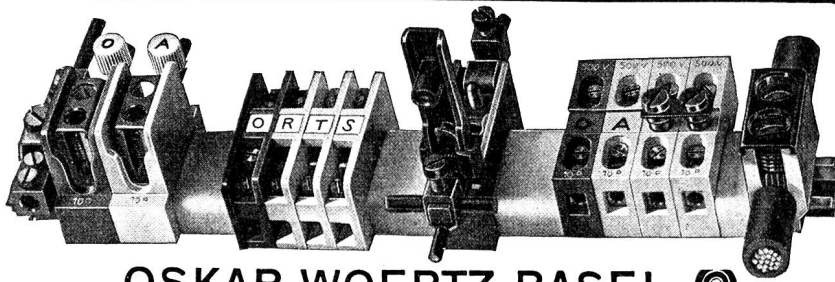

Mit **WOERTZ-REIHENKLEMMEN**

OSKAR WOERTZ BASEL
FABRIK ELEKTROTECHNISCHER MATERIALIEN

und dem ergän-
zenden Zubehör
**lösen Sie alle
Probleme**
welche im Schalt-
tafelbau oder in
zentralen Verteilan-
lagen vorkommen.

Am MUBA-Stand 1394 in Halle V zeigen wir die neuen T+T-Artikel: