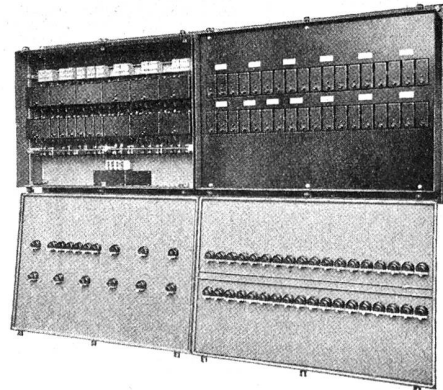

FABRIKAT GOESSLER ZÜRICH

HOWAG A/G

WOHLEN Aarg. Tel. (057) 61667+61097

Fabrik für
flexible und elastische
Leitungsschnüre

für Telefon,
Funkgeräte und
elektrische Apparate

GMC-VERTEILKASTEN

liefern wir für Aufbau- oder Unterputzmontage, auch staub- und spritzwasserdicht in 30 Normtypen oder in jeder beliebigen Ausführung und Grösse. Die Innenausrüstung ist praktisch, mit genügend Montageaum, das Aessere von zweckmässiger Schönheit. Die Apparate werden fertig eingebaut und verdrahtet; der Apparaterost lässt sich zur Montage einfach herausheben. Gute Erweiterungsmöglichkeit. Verlangen Sie bitte unsere Prospekte.

Kasten geöffnet,
links mit
abgehobener
Berührungs-
schutzplatte

GMC CARL MAIER & CIE

Fabrik elektrischer Apparate und Schaltanlagen

SCHAFFHAUSEN

TEL. 053 5 6131

BUREAU LAUSANNE TELEPHON 021 22 72 22

*Ein Begriff
der Fernmeldetechnik*