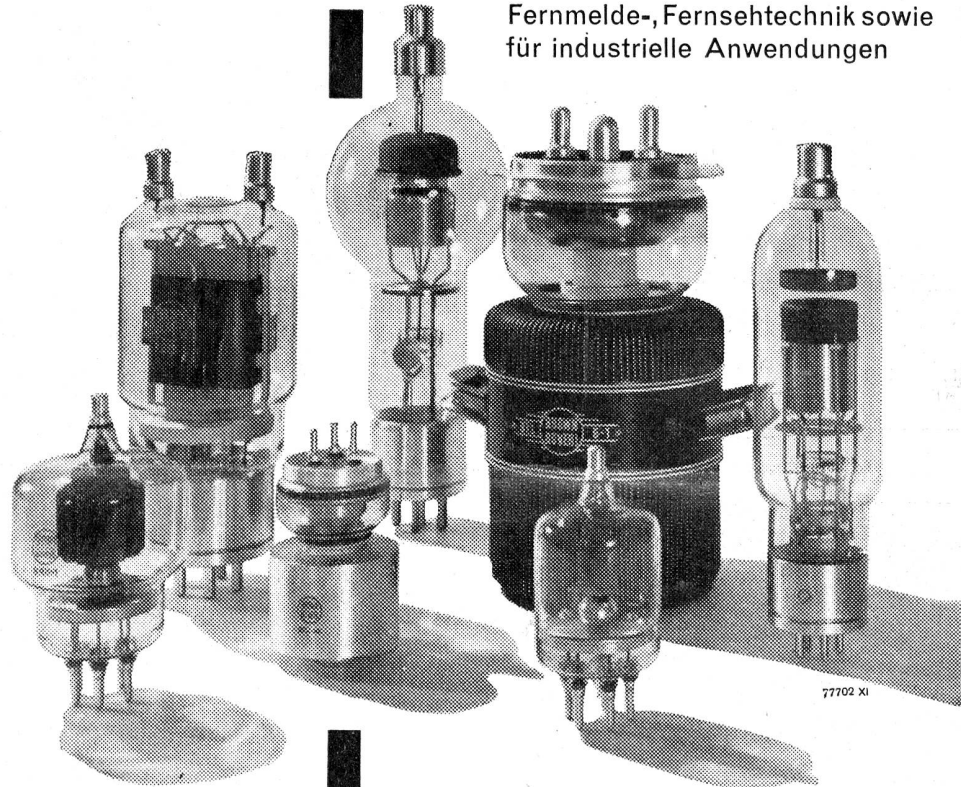

Senderöhren Gleichrichterröhren Thyratrons

für alle Zwecke der Rundfunk-,
Fernmelde-, Fernsehtechnik sowie
für industrielle Anwendungen