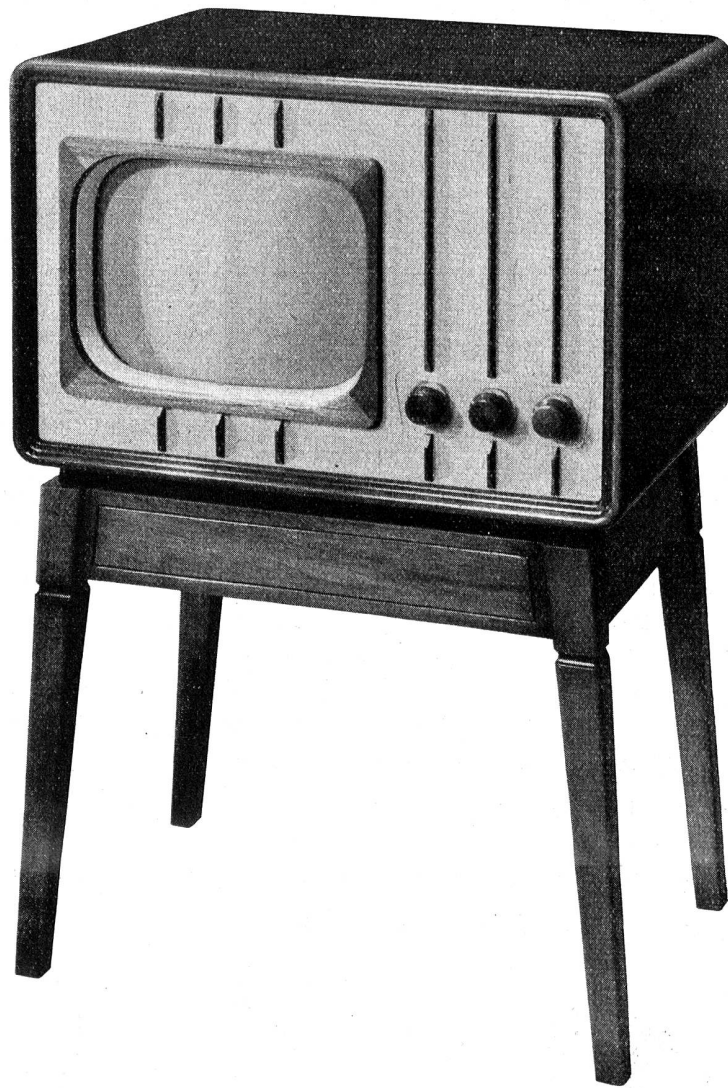

# Television

Der Fernsehempfänger Modell UTO bringt ein überraschend scharfes und kontrastreiches Bild mit feinsten Einzelheiten bis zum Bildrand. Der Lautsprecher ist neben dem Bildschirm frontal eingebaut, denn nur so entsteht der lebendige Eindruck, direkt aus dem Bild zu hören. Die bekannten Vorzüge der UKW-Übertragung – der naturgetreue Ton und die Klangfülle –, im Autophon-Konzertlautsprecher kommen sie voll zur Geltung.