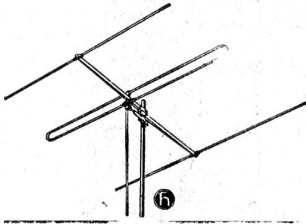

Hirschmann

Fesa 1200

die klassische
Fernsehantenne

Fr. 148.—

Es gibt viele Antennensysteme und viele Marken. Einige zeichnen sich durch besondere Empfangsgüte und eine solide Konstruktion aus.

Hirschmann baut seit Jahrzehnten Antennen, welche zu Lande, auf See und in der Luft verwendet werden.

Hirschmann-Antennen sind ein Begriff, sie entsprechen den grössten Anforderungen.

Generalvertreter:

Verlangen Sie auch die Autoantennenliste