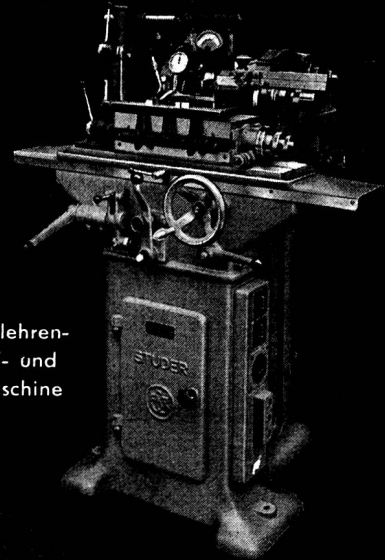

CAMILLE BAUER

**Präzisions-Schleifmaschinen
STUDER**

Rachenlehren-
Schleif- und
Läppmaschine