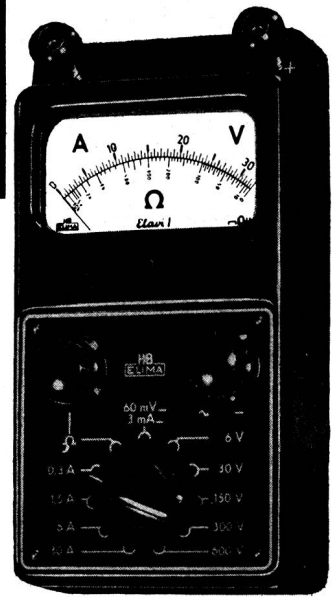

**Schweiz. Sprengstoff-Fabrik AG.
Dottikon**

Wir fabrizieren:

Militärsprengstoffe
Sicherheitsprengstoffe «Aldorfit»
Zwischenprodukte für die chemische Industrie
Benzol, Toluol, Xylol
Technische Benzine

**OTTO FISCHER AG
ZÜRICH 5**

SIHLQUAI 125 TEL. (051) 42 33 11

*Engroshaus
elektrotechnischer
Artikel*

**Kabelwerke
Brugg AG**

Elavi 1

Aktiengesellschaft, Basel

ELAVI I
das neue, preisgünstige
Vielfach-Messinstrument für Gleich- und
Wechselstrom und für direkte Widerstands-
messungen.

0...3 mA bis 0...30 A
0...6 V bis 0...600 V
0...10 k/Ohm

Preis Fr. 110.-

Verlangen Sie den ausführlichen Prospekt
oder gleich ein Instrument zur Ansicht ohne
Kaufverpflichtung

CAMILLE BAUER

**Präzisions-Schleifmaschinen
STUDER**

Rachenlehren-
Schleif- und
Läppmaschine

**AKTIENGESELLSCHAFT
FRITZ STUDER
GLOCKENTHAL-THUN**

Universal-Rundschleifmaschinen
Rachenlehren-Schleif- und Läppmaschinen
Profil-Schleifmaschinen
Flächen-Schleifmaschinen