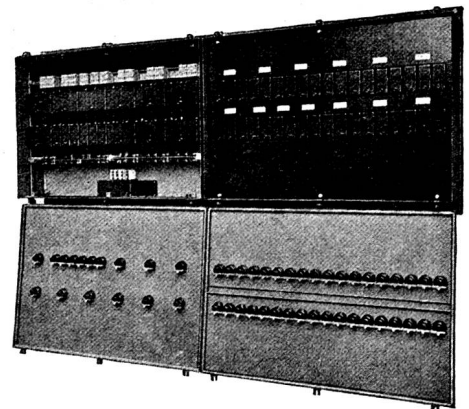

CMC CARL MAIER & CIE

Fabrik elektrischer Apparate und Schaltanlagen

SCHAFFHAUSEN

TEL. 053 5 6131

BUREAU LAUSANNE TELEPHON 021 22 72 22

Drähte und Kabel

aller Art, für Licht- und Kraftanlagen,
Motoren- und Apparatebau, Telefonie,
Radio, nach Vorschriften und Normen
des SEV, VSM, SBB, PTT.

**KUPFERDRAHT-ISOLIERWERKE
AKT.-GES. WILDEGG**