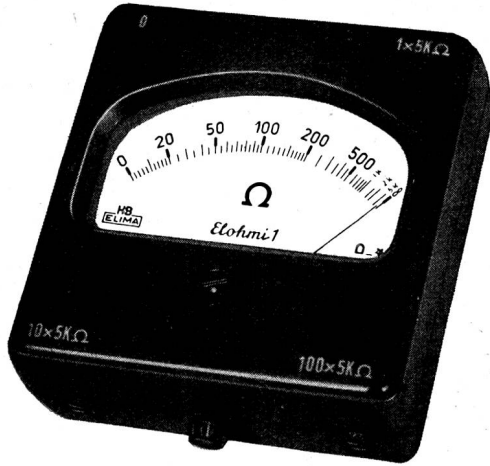

Elohm 1

ELOHMI I, der praktische Widerstandsmesser und Leitungsprüfer mit den 3 Messbereichen 0...5 k/Ω, 0...50 k/Ω und 0...500 k/Ω.

Preis Fr. 45.—

Verlangen Sie den ausführlichen Prospekt oder gleich ein Instrument zur Ansicht ohne Kaufverpflichtung

Aktiengesellschaft, Basel

CAMILLE BAUER

GHIELMETTI