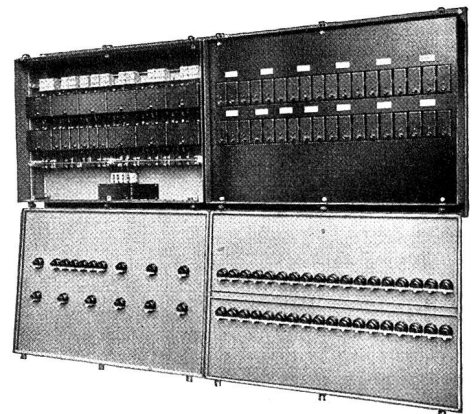

CAMILLE BAUER

CMC-VERTEILKASTEN

liefern wir für Aufbau- oder Unterputzmontage, auch staub- und spritzwasserdicht in 30 Normtypen oder in jeder beliebigen Ausführung und Grösse. Die Innenausrüstung ist praktisch, mit genügend Montageraum, das Äussere von zweckmässiger Schönheit. Die Apparate werden fertig eingebaut und verdrahtet; der Apparaterost lässt sich zur Montage einfach herausheben. Gute Erweiterungsmöglichkeit. Verlangen Sie bitte unsere Prospekte.

Kasten geöffnet, links mit abgehobener Berührungsschutzplatte