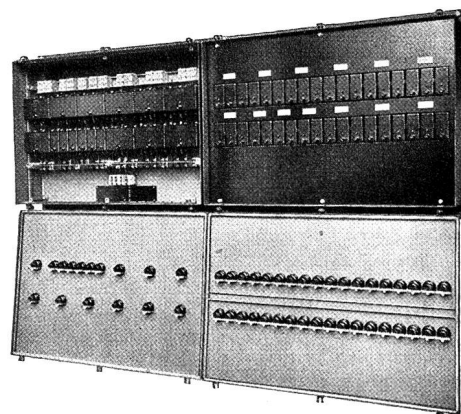

CAMILLE BAUER

CMC-VERTEILKASTEN

liefern wir für Aufbau- oder Unterputzmontage, auch staub- und spritzwasserdicht in 30 Normtypen oder in jeder beliebigen Ausführung und Grösse. Die Innenausrüstung ist praktisch, mit genügend Montageraum, das Äussere von zweckmässiger Schönheit. Die Apparate werden fertig eingebaut und verdrahtet; der Apparaterost lässt sich zur Montage einfach herausheben. Gute Erweiterungsmöglichkeit. Verlangen Sie bitte unsere Prospekte.

Kasten geöffnet, links mit abgehobener Berührungsschutzplatte