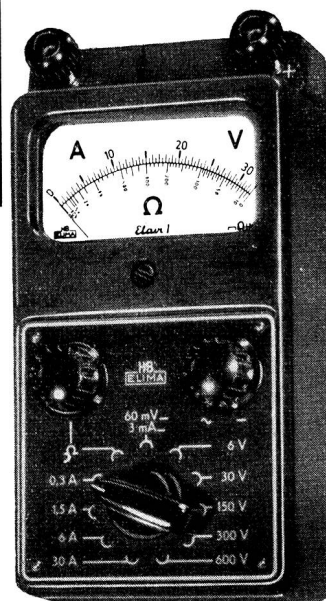

ALLIANCE TENNA-ROTOR

110 Volt . . . Fr. 260.—
220 Volt . . . Fr. 313.—

ASTATIC Fr. 175.— BOOSTER CT-1

Der ideale Antennenrotor mit Fernbedienung. Damit kann Ihre Fernseh- und UKW-Antenne von der Wohnung aus gerichtet werden.

Der unentbehrliche Zusatz zu Ihrem Fernsehgerät für den Empfang auf grosse Distanzen. HF-Vorverstärker abstimbar für alle Kanäle von 2 bis 11.

GENERALVERTRETUNG FÜR DIE SCHWEIZ:

JOHN LAY, Radio en gros u. Fabrikation LUZERN

Himmelrichstrasse 6 · Tel. 041/344 55/56/57

Verkaufsbüro Zürich: Seestrasse 45 · Tel. 051/27 30 10/11

Elavi 1

Aktiengesellschaft, Basel

ELAVI I das neue, preisgünstige Vielfach-Messinstrument für Gleich- und Wechselstrom und für direkte Widerstandsmessungen.
0...3 mA bis 0...30 A
0...6 V bis 0...600 V
0...10 k/Ohm

Preis Fr. 110.—

Verlangen Sie den ausführlichen Prospekt oder gleich ein Instrument zur Ansicht ohne Kaufverpflichtung

CAMILLE BAUER

CMC-VERTEILKASTEN

liefern wir für Aufbau- oder Unterputzmontage, auch staub- und spritzwasserdicht in 30 Normtypen oder in jeder beliebigen Ausführung und Grösse. Die Innenausrüstung ist praktisch, mit genügend Montageraum, das Äussere von zweckmässiger Schönheit. Die Apparate werden fertig eingebaut und verdrahtet; der Apparaterost lässt sich zur Montage einfach herausheben. Gute Erweiterungsmöglichkeit. Verlangen Sie bitte unsere Prospekte.

Kasten geöffnet, links mit abgehobener Berührungsschutzplatte

CMC CARL MAIER & CIE

Fabrik elektrischer Apparate und Schaltanlagen

SCHAFFHAUSEN

TEL. 053 5 6131

BUREAU LAUSANNE TELEPHON 021 22 72 22

Drähte und Kabel

aller Art, für Licht- und Kraftanlagen, Motoren- und Apparatebau, Telefonie, Radio, nach Vorschriften und Normen des SEV, VSM, SBB, PTT.

KUPFERDRAHT-ISOLIERWERKE
AKT.-GES. WILDEGG