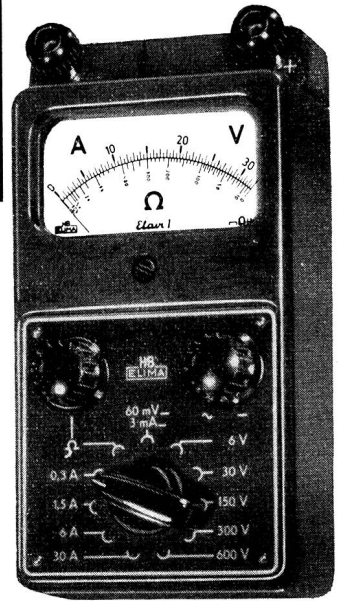

ALLIANCE TENNA-ROTOR

110 Volt . . . Fr. 260.—
220 Volt . . . Fr. 313.—

ASTATIC Fr. 175.— BOOSTER CT-1

Der ideale Antennenrotor mit Fernbedienung. Damit kann Ihre Fernseh- und UKW-Antenne von der Wohnung aus gerichtet werden.

Der unentbehrliche Zusatz zu Ihrem Fernsehgerät für den Empfang auf grosse Distanzen. HF-Vorverstärker abstimbar für alle Kanäle von 2 bis 11.

GENERALVERTRETUNG FÜR DIE SCHWEIZ:

JOHN LAY, Radio en gros u. Fabrikation LUZERN

Himmelrichstrasse 6 · Tel. 041/344 55/56/57

Verkaufsbüro Zürich: Seestrasse 45 · Tel. 051/27 30 10/11

Elavi 1

Aktiengesellschaft, Basel

ELAVI I das neue, preisgünstige Vielfach-Messinstrument für Gleich- und Wechselstrom und für direkte Widerstandsmessungen.
0...3 mA bis 0...30 A
0...6 V bis 0...600 V
0...10 k/Ohm

Preis Fr. 110.—

Verlangen Sie den ausführlichen Prospekt oder gleich ein Instrument zur Ansicht ohne Kaufverpflichtung

CAMILLE BAUER

CMC-VERTEILKASTEN

liefern wir für Aufbau- oder Unterputzmontage, auch staub- und spritzwasserdicht in 30 Normtypen oder in jeder beliebigen Ausführung und Grösse. Die Innenausrüstung ist praktisch, mit genügend Montageraum, das Äussere von zweckmässiger Schönheit. Die Apparate werden fertig eingebaut und verdrahtet; der Apparaterost lässt sich zur Montage einfach herausheben. Gute Erweiterungsmöglichkeit. Verlangen Sie bitte unsere Prospekte.

Kasten geöffnet, links mit abgehobener Berührungsschutzplatte

CMC CARL MAIER & CIE
Fabrik elektrischer Apparate und Schaltanlagen

SCHAFFHAUSEN

TEL. 053 5 6131

BUREAU LAUSANNE TELEPHON 021 22 72 22

Drähte und Kabel

aller Art, für Licht- und Kraftanlagen, Motoren- und Apparatebau, Telefonie, Radio, nach Vorschriften und Normen des SEV, VSM, SBB, PTT.

**KUPFERDRAHT-ISOLIERWERKE
AKT.-GES. WILDEGG**