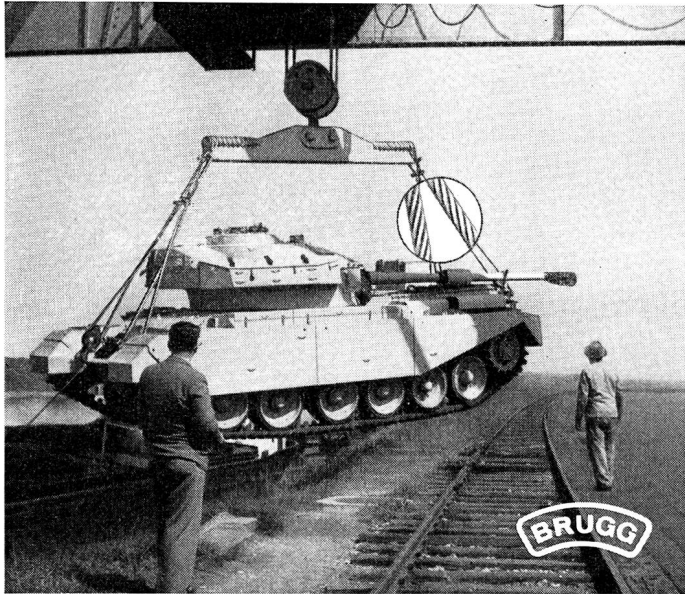

Download PDF: 06.10.2024

ETH-Bibliothek Zürich, E-Periodica, <https://www.e-periodica.ch>

Drahtseile und Drahtseilstruppen

Kabelwerke Brugg AG.

CMC
Sicherungsautomaten
SL 4/6/10/15 A bis 380V
ersetzen Sicherungen und sind zu-
gleich Schalter