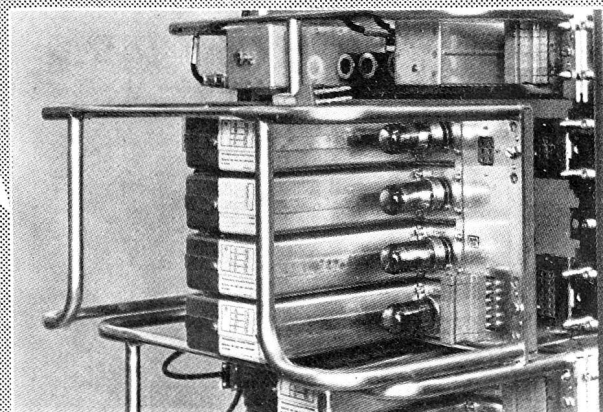

Mikrowellen-Richtstrahlanlagen

Eine erprobte und robuste Mikrowellenröhre mit garantierter hoher Lebensdauer gewährleistet grosse Betriebsicherheit des Senders.

Präzisions-Wellenmesser mit direkter Frequenzablesung ermöglichen exakte Abstimmung der Sende- und Empfangsgeräte ohne Eichkurven.

Die Antennenfilter haben genauen Gleichlauf und werden durch einen Drehknopf mit frequenzgeeichter Skala eingestellt

Die einzelnen Chassis sind ohne elektrische Nachregulierung leicht austauschbar • Bewährte Spezialstecker sichern einwandfreie Kontaktgabe

800 Haupt-Bibliothek der ETH

85747-VI

AZ
Zürich 1
AG. Brown, Boveri & Cie.
Baden (Schweiz)