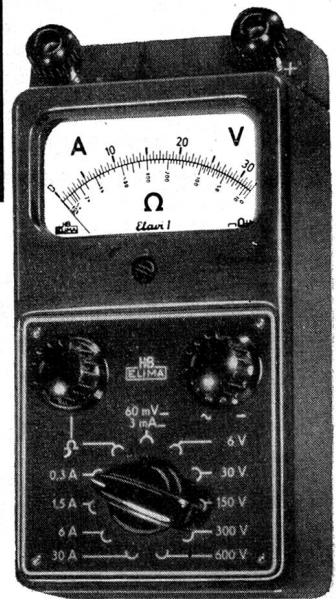

ELAVI 1
das neue, preisgünstige
Vielfach-Messinstrument
für Gleich- und
Wechselstrom und für
direkte Widerstands-
messungen.

0...3 mA bis 0...30 A
0...6 V bis 0. 600 V
0...10 k/Ohm

Preis Fr. 110.—

Verlangen Sie den ausführlichen
Prospekt oder gleich ein Instrument
zur Ansicht ohne Kaufverpflichtung