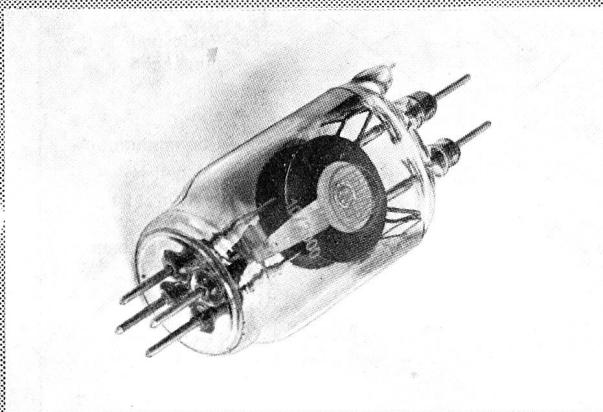

Mikrowellen-Richtstrahlanlagen

Eine erprobte und robuste Mikrowellenröhre mit garantierter hoher Lebensdauer gewährleistet grosse Betriebsicherheit des Senders.

Präzisions-Wellenmesser mit direkter Frequenzablesung ermöglichen exakte Abstimmung der Sende- und Empfangsgeräte ohne Eichkurven.

Die Antennenfilter haben genauen Gleichlauf und werden durch einen Drehknopf mit frequenzgeeichter Skala eingestellt

Die einzelnen Chassis sind ohne elektrische Nachregulierung leicht austauschbar • Bewährte Spezialstecker sichern einwandfreie Kontaktgabe

800 Haupt-Bibliothek der ETH

85747-VI

AZ
Zürich 1
AG. Brown, Boveri & Cie.
Baden (Schweiz)