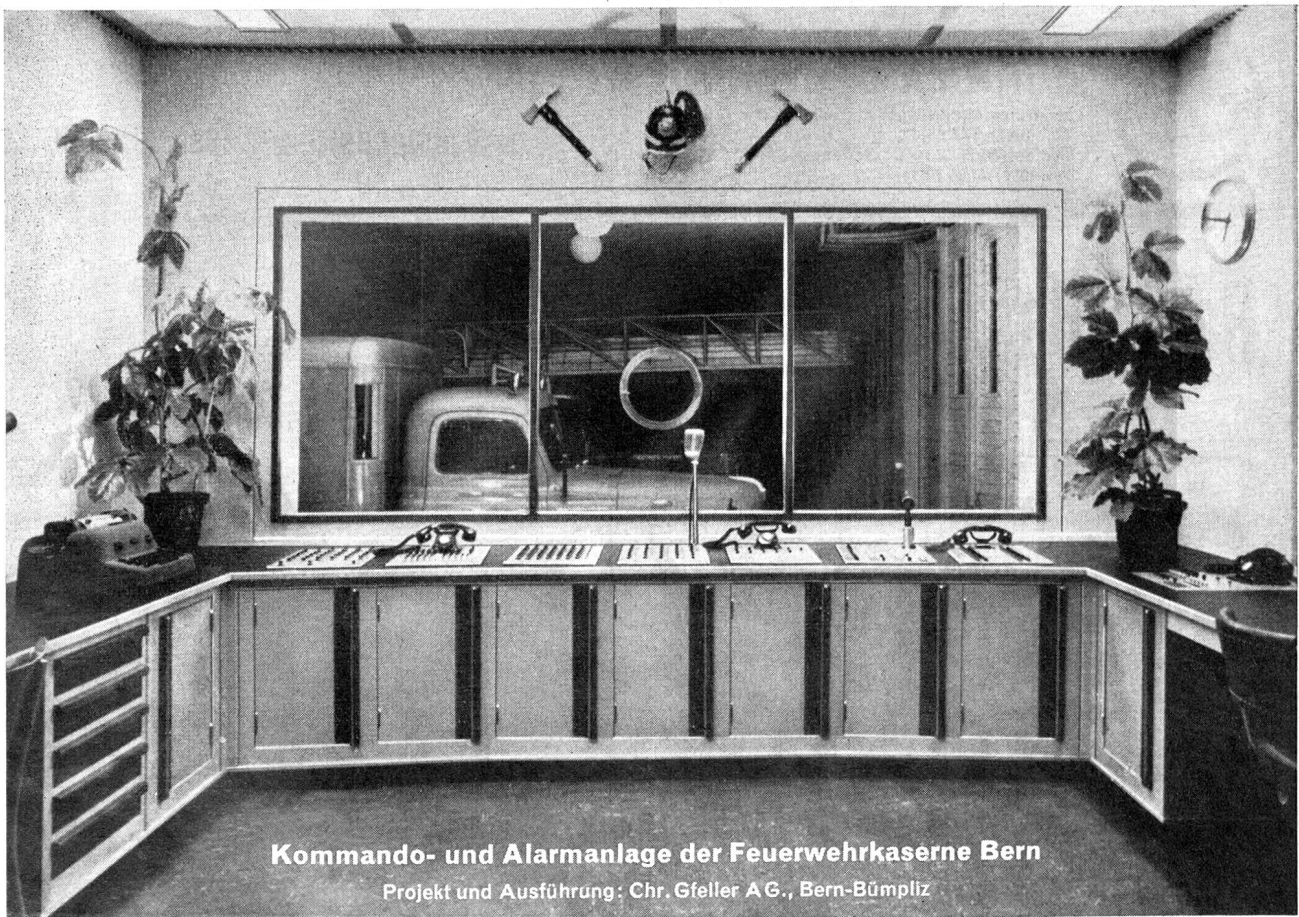

Kommando- und Alarmanlage der Feuerwehrekaserne Bern

Projekt und Ausführung: Chr. Gfeller A.G., Bern-Bümpliz