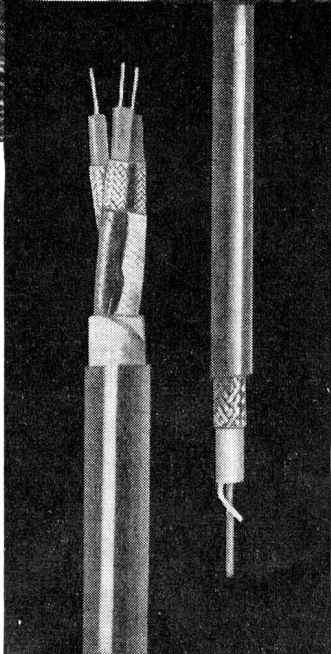

**Hochfrequenz-, Tonfrequenz-,
Fernseh- und Radarkabel**

Dätwyler

Dätwyler AG Schweizerische Draht-, Kabel- und Gummiwerke Altdorf-Uri

**ALBISWERK
ZÜRICH A.G.**

Feuerleitung mit höchster Präzision

Diese Aufnahme, die anlässlich eines Schiessversuches entstand, zeigt die Leuchtspur-Garbe eines vollautomatischen Fliegerabwehrgeschützes, das vom Feuerleitgerät «Fledermaus» gesteuert wurde. Der Schleppsack liegt mitten in der Garbe.