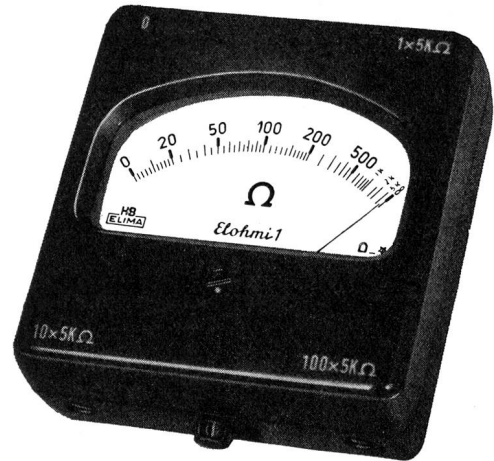

CAMILLE BAUER

CLICHÉS RAU & CO.

INH. A. STANEK & CO.