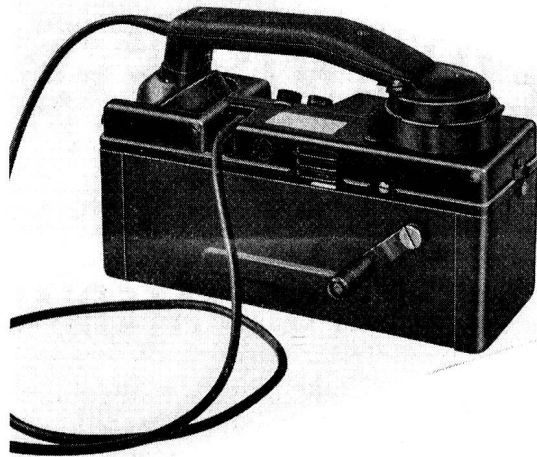

ALBIS-GERÄTE FÜR MILITÄRISCHEN EINSATZ

**Telephone für militärischen
Einsatz — Telephonvermittlungs- und Übertragungseinrichtungen — Übertragungseinrichtungen für Fernschreibverbindungen—Infrarot-Geräte
— Radar-Anlagen**