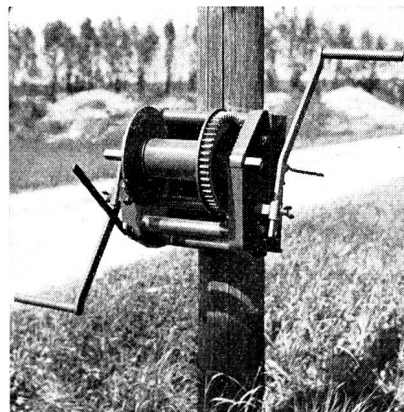

Fig. 6

Fig. 7

Fig. 3