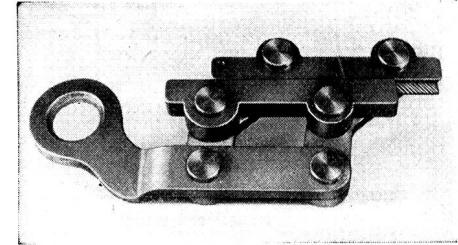

Fig. 7

LMZ Montageseilrollen, aufklappbar, für 500, 750 und 1500 kg. Rolle aus Anticorodal. **USA Lasthaken** aus gesenkgeschmiedetem Spezialstahl, drehbar und kippbar. **Sehr leichte Ausführung.**

Alle diese und weitere Leitungsbau-Produkte sind

ab Lager lieferbar

Man verlange unsere ausführliche Prospektliteratur oder Offerte.

Fig. 5

Fig. 6

Fig. 7

Fig. 2

Fig. 3

Fig. 4