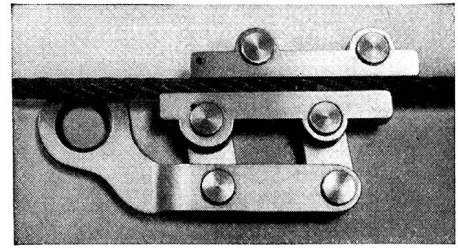

Fig. 7

LMZ Montageseilrollen, aufklappbar, für 500, 750 und 1500 kg. Rolle aus Anticorodal. **USA Lasthaken** aus gesenkgeschmiedetem Spezialstahl, drehbar und kippbar. **Sehr leichte Ausführung.**

Alle diese und weitere Leitungsbau-Produkte sind

ab Lager lieferbar

Man verlange unsere ausführliche Prospektliteratur oder Offerte.

Fig. 5

Fig. 6

Fig. 7

Fig. 2

Fig. 3

Fig. 4