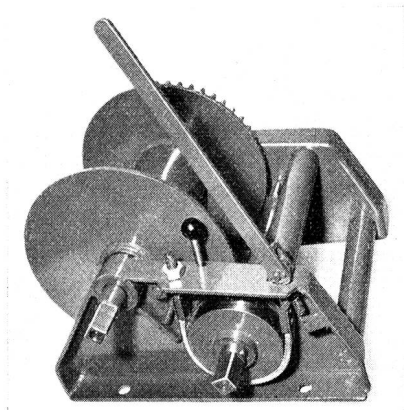

Fig. 4

Fig. 5

Fig. 2