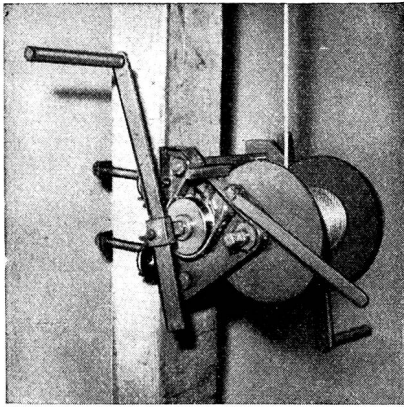

Fig. 1

Alles leichte, handliche und einwandfreie Produkte für den

LEITUNGSBAU

aus unserer eigenen Werkstatt

Fig. 1

LMZ 500 kg Ganzstahl-Seilwinde mit 2 Übersetzungen.

Fassungsvermögen: 120 m 6 mm oder 70 m 8 mm Seil.

Wiegt nur 31 kg ohne Kurbel.

Fig. 2 und 3

LMZ 750 kg Ganzstahl-Seilwinde Etwas schwerere Ausführung mit gleichem Fassungsvermögen und ähnlichen charakteristischen Merkmalen.

LMZ 3 t Ganzstahl-Seilwinde wiegt nur 50 kg. Fassungsvermögen: 145 m 9,5 mm oder 52 m 16 mm Seil. Auch mit grösserer Trommel mit dreifachem Fassungsvermögen lieferbar.

Sämtliche Seilwindenmodelle sind mit Sperrklinke und Bandbremse für feines langsames oder rasches Heben bzw. Senken der Lasten ausgerüstet.

LMZ Seilfröschen

für 500, 1000 und 1500 kg Zugkraft bzw. Leiter von 4-7, 5-10 und 7-15 mm $\varnothing$. Sehr schön bearbeitet, präzise, leichte Ausführung. Alle Teile sind granodisiert und können ausgetauscht werden.

LMZ Seilflaschen

4 Modelle für 8, 9, 10 und 12 mm Hanfseil, mit je 3 Messingrollen. Mit USA gesenkgeschmiedeten Lasthaken, drehbar. Alle Teile vernickelt. **Sehr leichte und handliche Ausführung.**

LMZ Montageseilrollen, aufklappbar, für 500, 750 und 1500 kg. Rolle aus Anticorodal. **USA Lasthaken** aus gesenkgeschmiedetem Spezialstahl, drehbar und kippbar. **Sehr leichte Ausführung.**

Alle diese und weitere Leitungsbau-Produkte sind

ab Lager lieferbar

Man verlange unsere ausführliche Prospektliteratur oder Offerte.