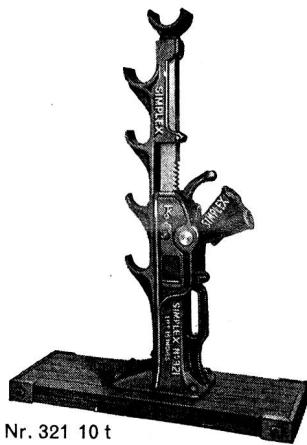

A-1538, 5 und 15 t

522/2030 5-20 t

**SIMPLEX**

**Lug-All**  
die leichtesten  
Kabelrätchen-  
flaschenzüge  
380—1800 kg

«CM»-Puller  
 $\frac{3}{4}$ —6 t

«CM» Cyclone M  
0,5—10 t

100 kg

Nr. 321 10 t