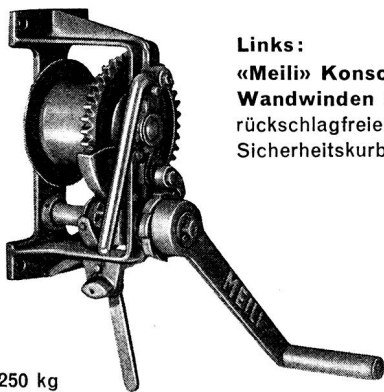

Nr. 321 10 t

Links:
«Meili» Konsol-
Wandwinden mit
rückschlagfreier
Sicherheitskurbel