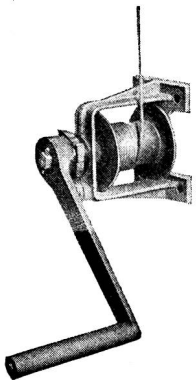

A-1538, 5 und 15 t

522/2030 5-20 t

**SIMPLEX**

**Lug-All**  
die leichtesten  
Kabelrätchen-  
flaschenzüge  
380—1800 kg

«CM»-Puller  
 $\frac{3}{4}$ —6 t

«CM» Cyclone M  
0,5—10 t

100 kg

Nr. 321 10 t

«Coffing»  $\frac{3}{4}$ —13,5 t

1- bis 4-rollig  
150—40000 kg

Fig. 115/25  
Für Hanf- und  
Drahtseil

250 kg

Links:  
«Meili» Konsol-  
Wandwinden mit  
rückschlagfreier  
Sicherheitskurbel

«Meili» Ganzstahl-  
Seilwinden  
500, 750 und 3000 kg

Unten: «Meili»-Seil-  
fröschen Nr. 1 bis 3

«Meili»  
Hanfseilflaschen  
No. 1—4

**L. MEILI & SOHN**  
**Zürich 46**

Zehntenhausstr. 63, Tel. (051) 57 03 30

HEBEZEUGE UND  
LEITUNGSBAU-AUSRÜSTUNGEN

**ALBISWERK  
ZÜRICH A.G.**