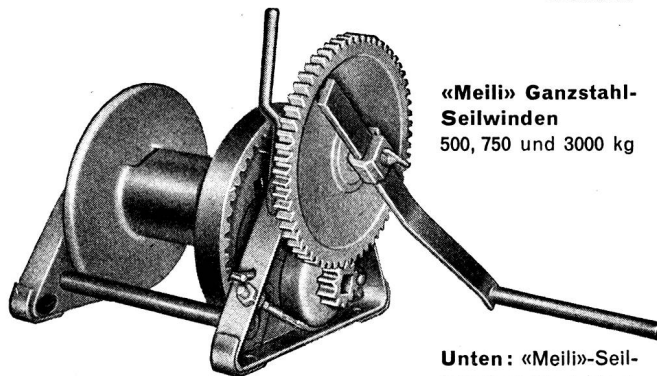

«Coffing»  $\frac{3}{4}$ —13,5 t

1- bis 4-rollig  
150—40000 kg

Fig. 115/25  
Für Hanf- und  
Drahtseil

250 kg

Links:  
«Meili» Konsol-  
Wandwinden mit  
rückschlagfreier  
Sicherheitskurbel

«Meili» Ganzstahl-  
Seilwinden  
500, 750 und 3000 kg

Unten: «Meili»-Seil-  
fröschen Nr. 1 bis 3

«Meili»  
Hanfseilflaschen  
No. 1—4

**L. MEILI & SOHN**  
**Zürich 46**

Zehntenhausstr. 63, Tel. (051) 57 03 30

HEBEZEUGE UND  
LEITUNGSBAU-AUSRÜSTUNGEN

**ALBISWERK  
ZÜRICH A.G.**