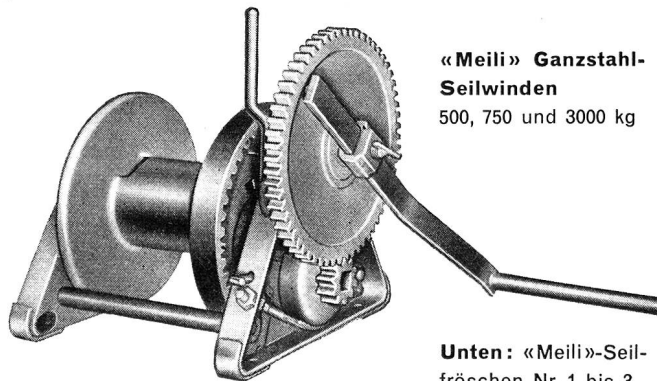

## SIMPLEX

**Lug-All**  
die leichtesten  
Kabelrätchen-  
flaschenzüge  
380-1800 kg

«CM»-Puller  
¼-6 t

«CM» Cyclone M  
0,5-10 t

100 kg

Nr. 321 und  
A-1022 CR, 10 t

«Coffing» ¼-13,5 t

1- bis 4-rollig  
150-40000 kg

Fig. 115/25  
Für Hanf- und  
Drahtseil

250 kg

Links:  
«Meili» Konsol-  
Wandwinden mit  
rückschlagfreier  
Sicherheitskurbel

«Meili» Ganzstahl-  
Seilwinden  
500, 750 und 3000 kg

Unten: «Meili»-Seil-  
fröschen Nr. 1 bis 3