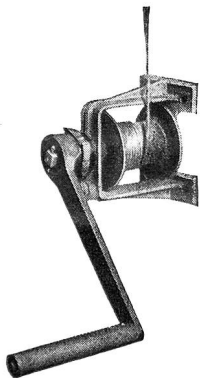

## SIMPLEX

**Lug-All**  
die leichtesten  
Kabelrätchen-  
flaschenzüge  
380-1800 kg

«CM»-Puller  
¼-6 t

«CM» Cyclone M  
0,5-10 t

100 kg

Nr. 321 und  
A-1022 CR, 10 t

«Coffing» ¼-13,5 t

1- bis 4-rollig  
150-40000 kg

Fig. 115/25  
Für Hanf- und  
Drahtseil

250 kg

Links:  
«Meili» Konsol-  
Wandwinden mit  
rückschlagfreier  
Sicherheitskurbel

«Meili» Ganzstahl-  
Seilwinden  
500, 750 und 3000 kg

Unten: «Meili»-Seil-  
fröschen Nr. 1 bis 3