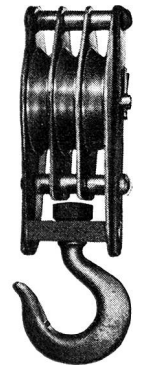

## SIMPLEX

**Lug-All**  
die leichtesten  
Kabelrätchen-  
flaschenzüge  
380-1800 kg

«CM»-Puller  
¼-6 t

«CM» Cyclone M  
0,5-10 t

100 kg

Nr. 321 und  
A-1022 CR, 10 t

«Coffing» ¼-13,5 t

1- bis 4-rollig  
150-40000 kg

Fig. 115/25  
Für Hanf- und  
Drahtseil

250 kg

Links:  
«Meili» Konsol-  
Wandwinden mit  
rückschlagfreier  
Sicherheitskurbel

«Meili» Ganzstahl-  
Seilwinden  
500, 750 und 3000 kg

Unten: «Meili»-Seil-  
fröschen Nr. 1 bis 3

«Meili»  
Hanfseilflaschen  
Nr. 1-4