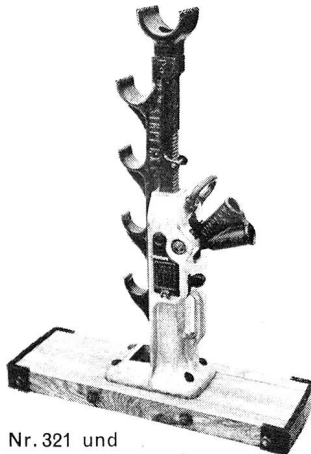

## SIMPLEX

**Lug-All**  
die leichtesten  
Kabelrätchen-  
flaschenzüge  
380-1800 kg

«CM»-Puller  
¼-6 t

«CM» Cyclone M  
0,5-10 t

100 kg

Nr. 321 und  
A-1022 CR, 10 t

«Coffing» ¼-13,5 t

1- bis 4-rollig  
150-40000 kg

Fig. 115/25  
Für Hanf- und  
Drahtseil

250 kg

Links:  
«Meili» Konsol-  
Wandwinden mit  
rückschlagfreier  
Sicherheitskurbel

«Meili» Ganzstahl-  
Seilwinden  
500, 750 und 3000 kg

Unten: «Meili»-Seil-  
fröschen Nr. 1 bis 3