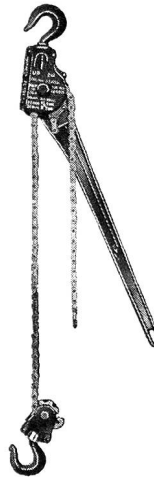

## SIMPLEX

**Lug-All**  
die leichtesten  
Kabelrätchen-  
flaschenzüge  
380-1800 kg

«CM»-Puller  
¼-6 t

«CM» Cyclone M  
0,5-10 t

100 kg

Nr. 321 und  
A-1022 CR, 10 t

«Coffing» ¼-13,5 t

1- bis 4-rollig  
150-40000 kg

Fig. 115/25  
Für Hanf- und  
Drahtseil

250 kg

Links:  
«Meili» Konsol-  
Wandwinden mit  
rückschlagfreier  
Sicherheitskurbel

«Meili» Ganzstahl-  
Seilwinden  
500, 750 und 3000 kg

Unten: «Meili»-Seil-  
fröschen Nr. 1 bis 3