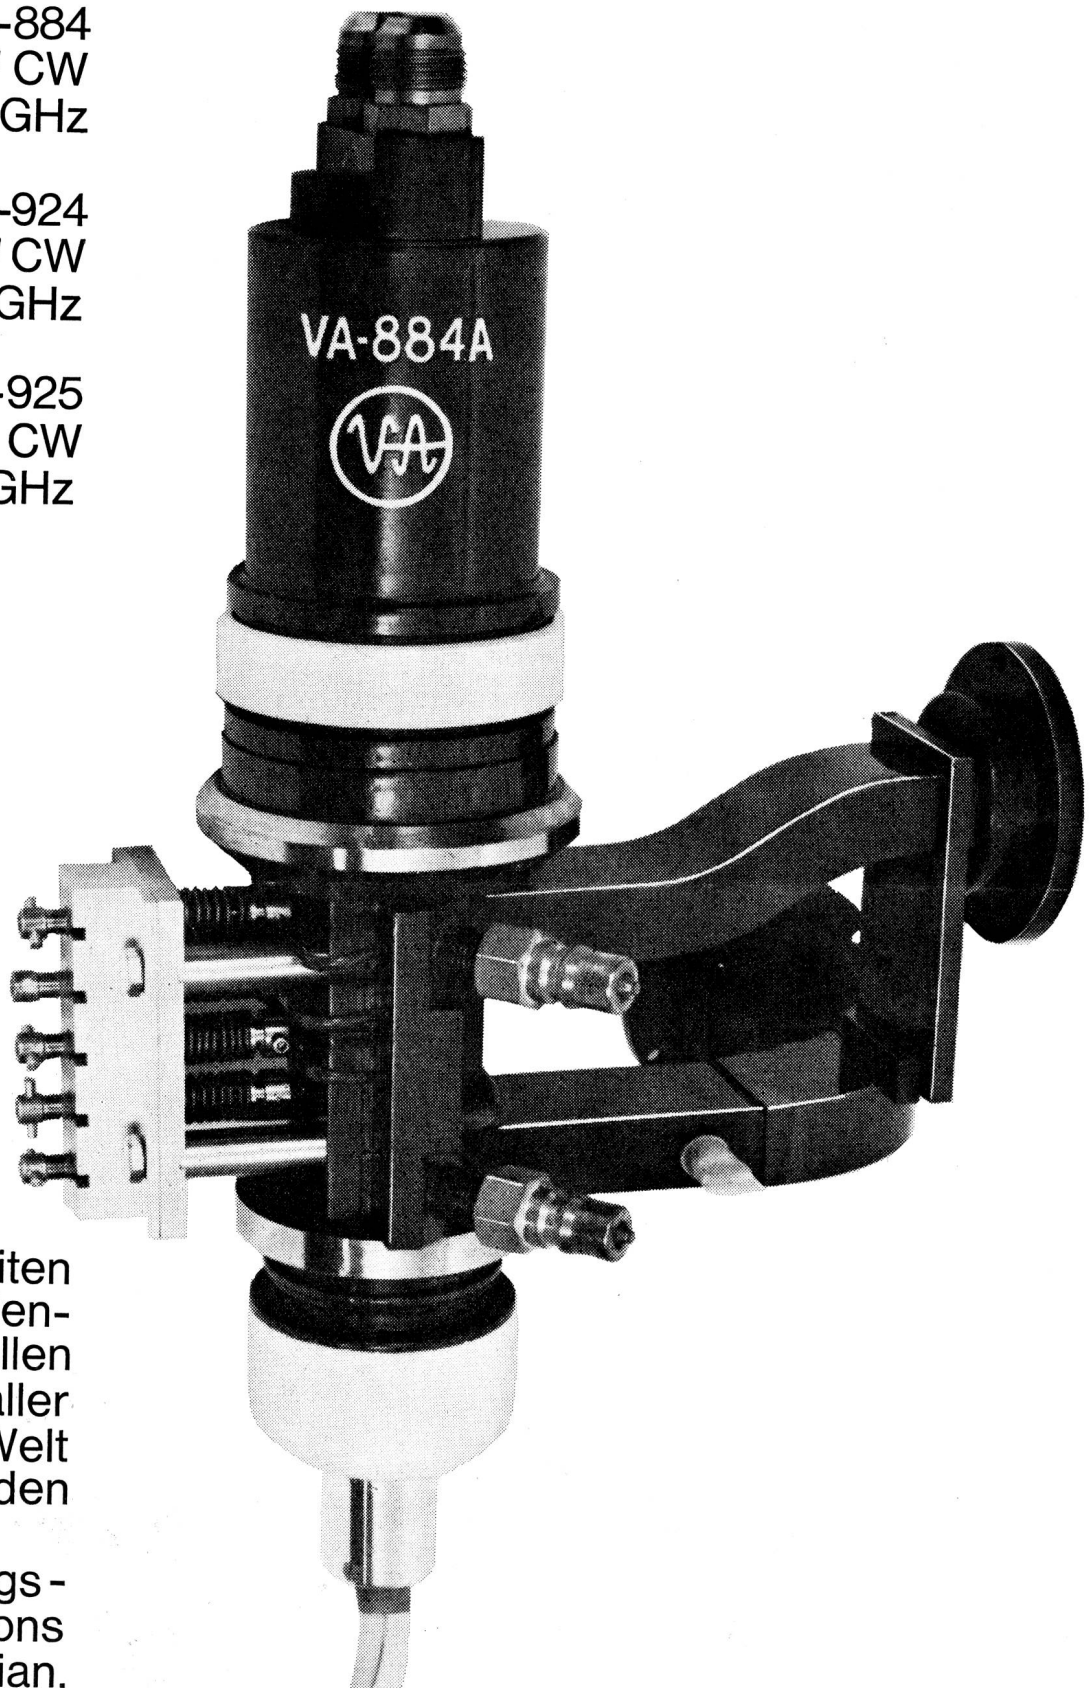

VA-884
20 kW CW
5.9-6.4 GHz

VA-924
8 kW CW
7.9-8.15 GHz

VA-925
8 kW CW
7.9-8.4 GHz

Satelliten
Boden-
funkstellen
in aller
Welt
verwenden

Hochleistungs-
klystrons
von Varian.

Grossbritannien, Irland
Frankreich
West-Deutschland
Benelux
Skandinavien
Italien
übrige Länder

Varian Associates, Palo Alto, California, U.S.A.
Varian Associates Ltd., Russell House, Molesey Road, Walton-on-Thames, Surrey, England, Tel. 28 766
Thomson-Varian, 6 Rue Mario Nikis, F-75 Paris 15e, France, Tel. Suf. 91-00
Varian GmbH, Breitwiesenstrasse 9, 7000 Stuttgart-Vaihingen, West-Deutschland, Tel. (0711) 78 33 51/52
Varian NV, Atoomgebouw 112, Kamer 186, Amsterdam-Schiphol, Holland, Tel. (020) 15 94 10
Varian AB, Skytteholmsvägen 7D, Solna, Sweden, Tel.: 08 / 820030
Varian SpA, Via C. Battisti 2, Torino, Italia, Tel. (011) 540 991
Varian AG, Baarerstrasse 77, 6300 Zug, Switzerland, Tel. (042) 4 45 55