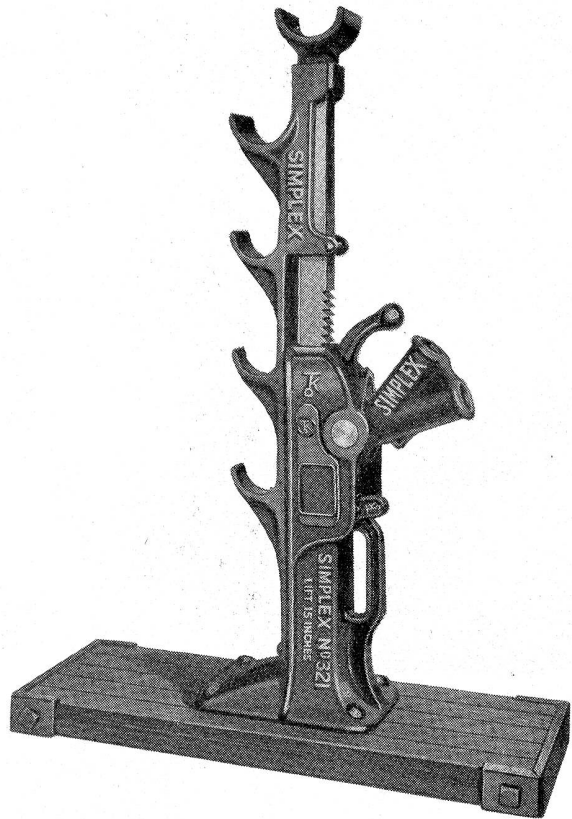

321, Kabeltrommelwinde 10 t mit 5 Auflagestellen für Trommeln von 50 bis 280 bzw. (mit Unterlage) 310 cm ϕ . Weitere Modelle 5 und 10 t mit Stahl- oder legiertem **Aluminiumgehäuse** und hydr. Trommelböcke bis 45 t mit verschiedenen Hubhöhen sind lieferbar.