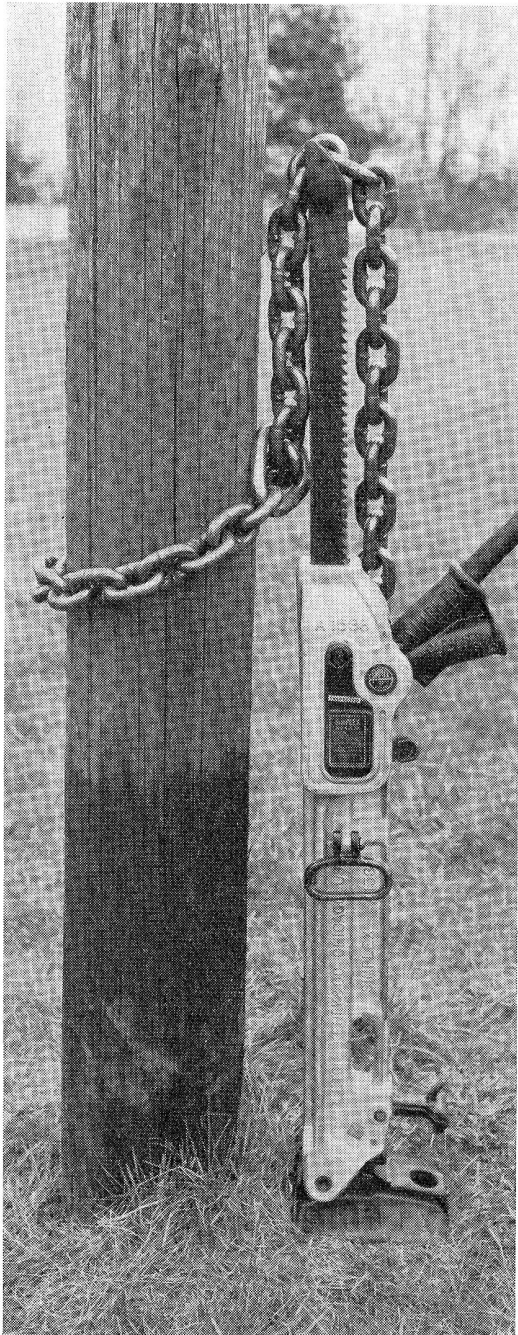

# EIN FACHPROGRAMM DER QUALITÄT

Spezialwinden für Leitungsbau und Transformatoren-Revision

**A-153E**, die einzige Mastenwinde mit legiertem **Aluminiumgehäuse**. Wiegt nur 32 kg mit 56 cm Hub und 15 t Tragkraft, daher besonders handlich. Der Gelenkfuss passt sich den Masten und Bodenverhältnissen an. Die Winde eignet sich sowohl für Holz- als auch für Betonmasten.