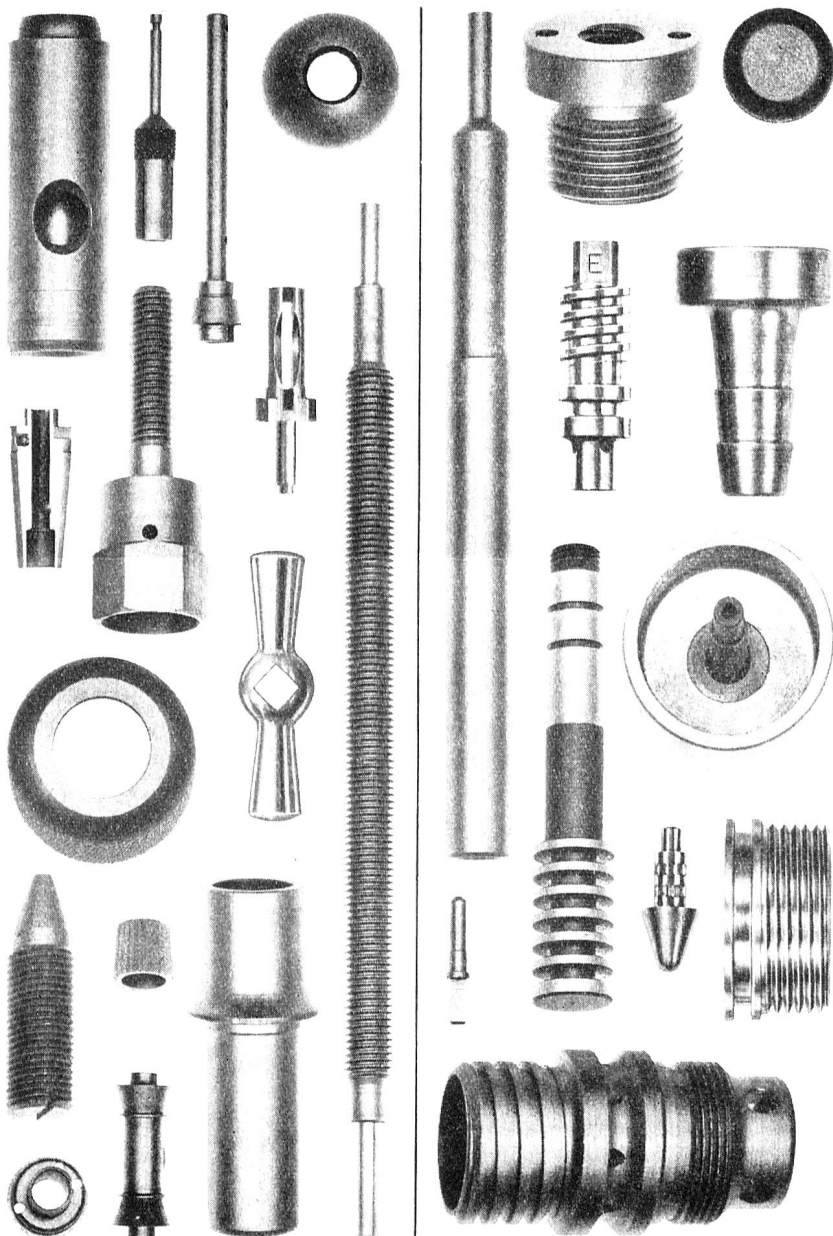

SPHINX

467

Drehteile

in allen Formen und Grössen bis 60 mm Durchmesser

Bohrer

und Gewindebohrer

weltbekannt dank höchster Präzision

Industrie
 Schutz-
 Anstriche