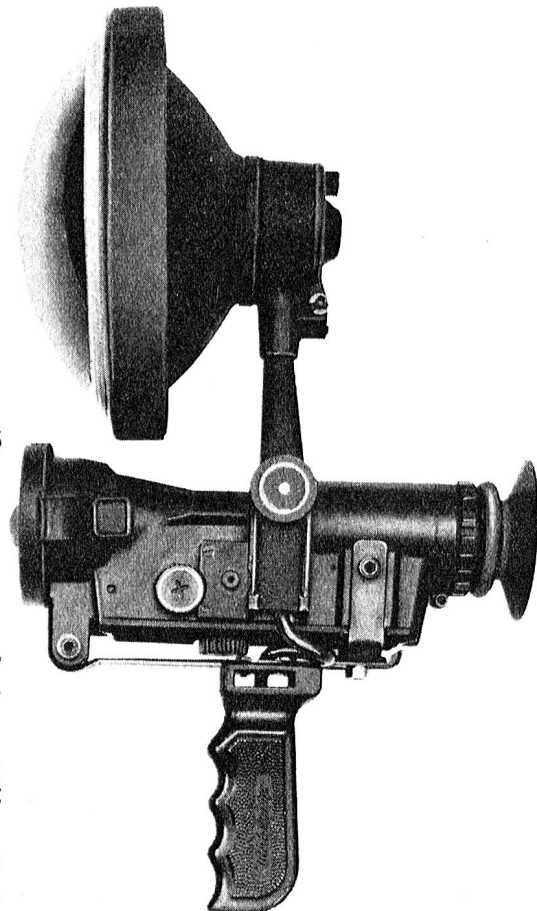

Der alte Wunsch, zu sehen ohne gesehen zu werden, wird durch das leichte, handliche Einmann-Gerät zweckmässig erfüllt.

ARGUS-Infrarot-Nachtsehgeräte besitzen eine gute Bildqualität, sind spritzwasserdicht und felddiensttauglich.