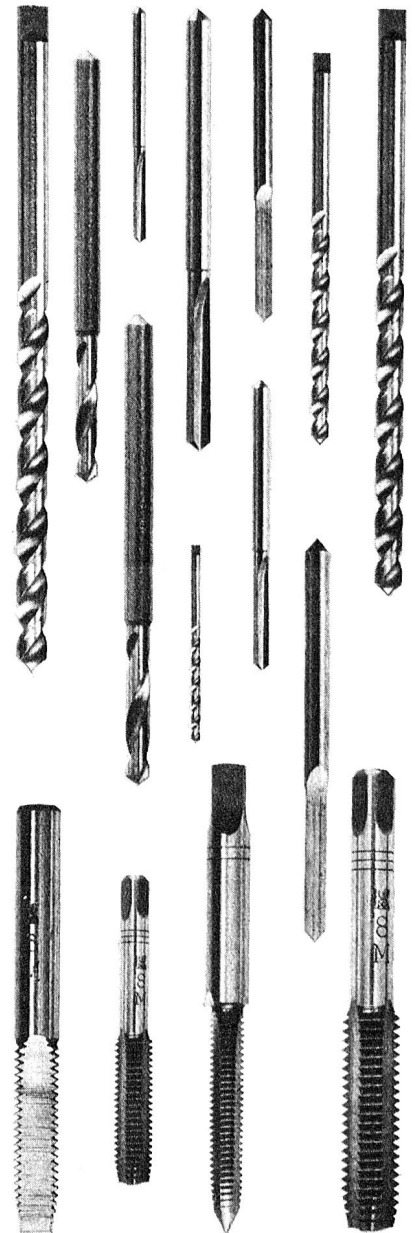

Drehteile

in allen Formen und Grössen bis 60 mm Durchmesser

Bohrer

und Gewindebohrer

weltbekannt dank höchster Präzision

**HISPANO
SUIZA
(SUISSE)
S.A.
GENÈVE**

**Hispano Suiza - Otomelara Drehringlafette
mit 20 mm Kanone HS 820 ohne
Abänderungen des M 113 austauschbar
gegen M.G. cal. .50.**