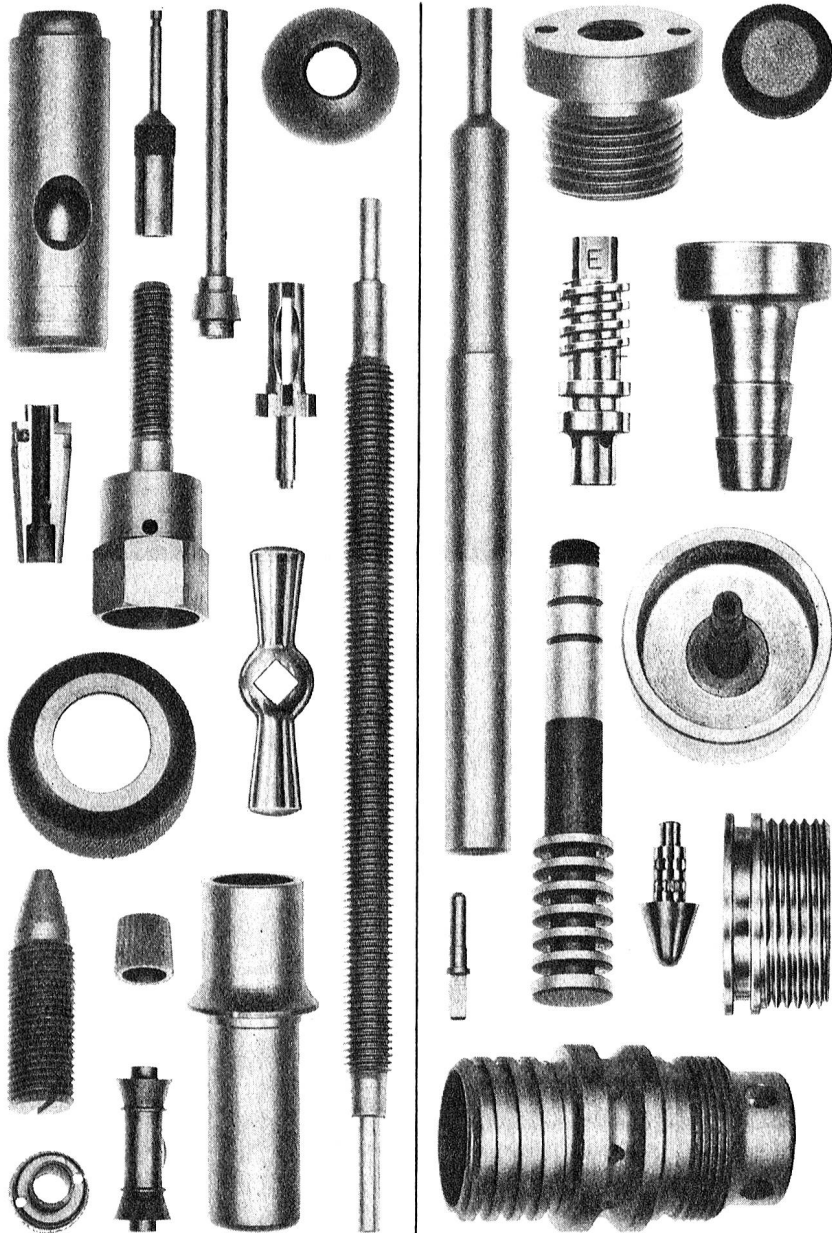

Drehteile

in allen Formen und Grössen bis 60 mm Durchmesser

Bohrer

und Gewindebohrer

weltbekannt dank höchster Präzision

**HISPANO
SUIZA
(SUISSE)
S.A.
GENÈVE**

**Hispano Suiza - Otomelara Drehringlafette
mit 20 mm Kanone HS 820 ohne
Abänderungen des M 113 austauschbar
gegen M.G. cal. .50.**