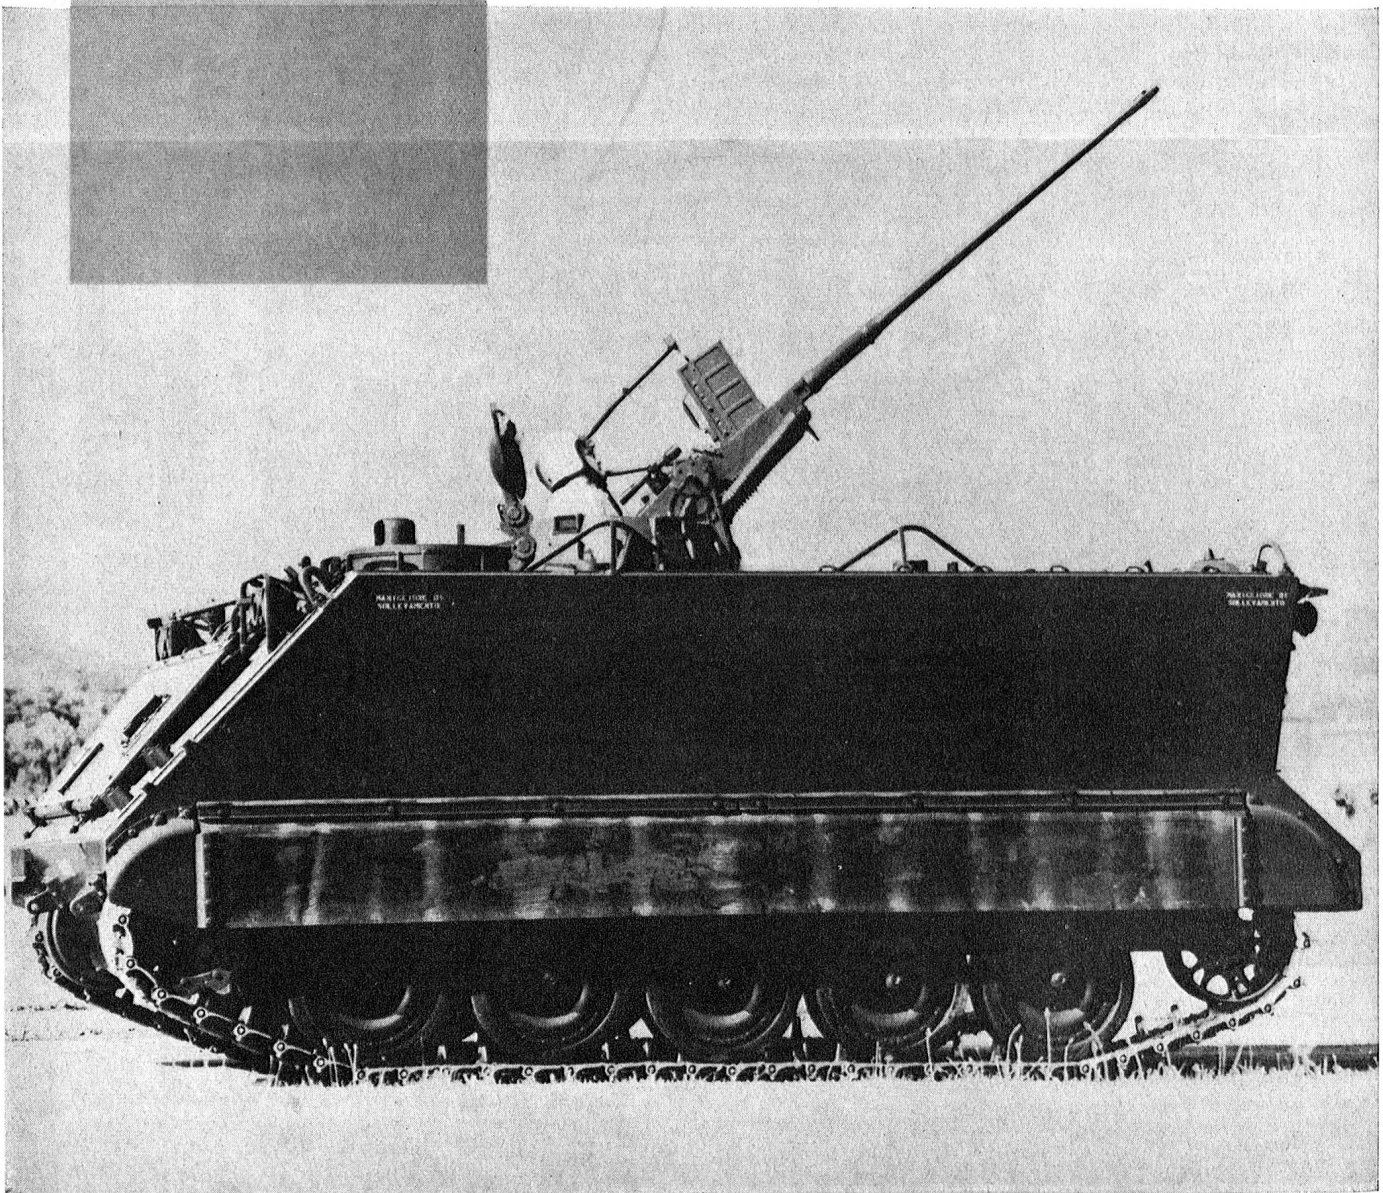

Drehteile

in allen Formen und Grössen bis 60 mm Durchmesser

Bohrer

und Gewindebohrer

weltbekannt dank höchster Präzision

**HISPANO
SUIZA
(SUISSE)
S.A.
GENÈVE**

**Hispano Suiza - Otomelara Drehringlafette
mit 20 mm Kanone HS 820 ohne
Abänderungen des M 113 austauschbar
gegen M.G. cal. .50.**