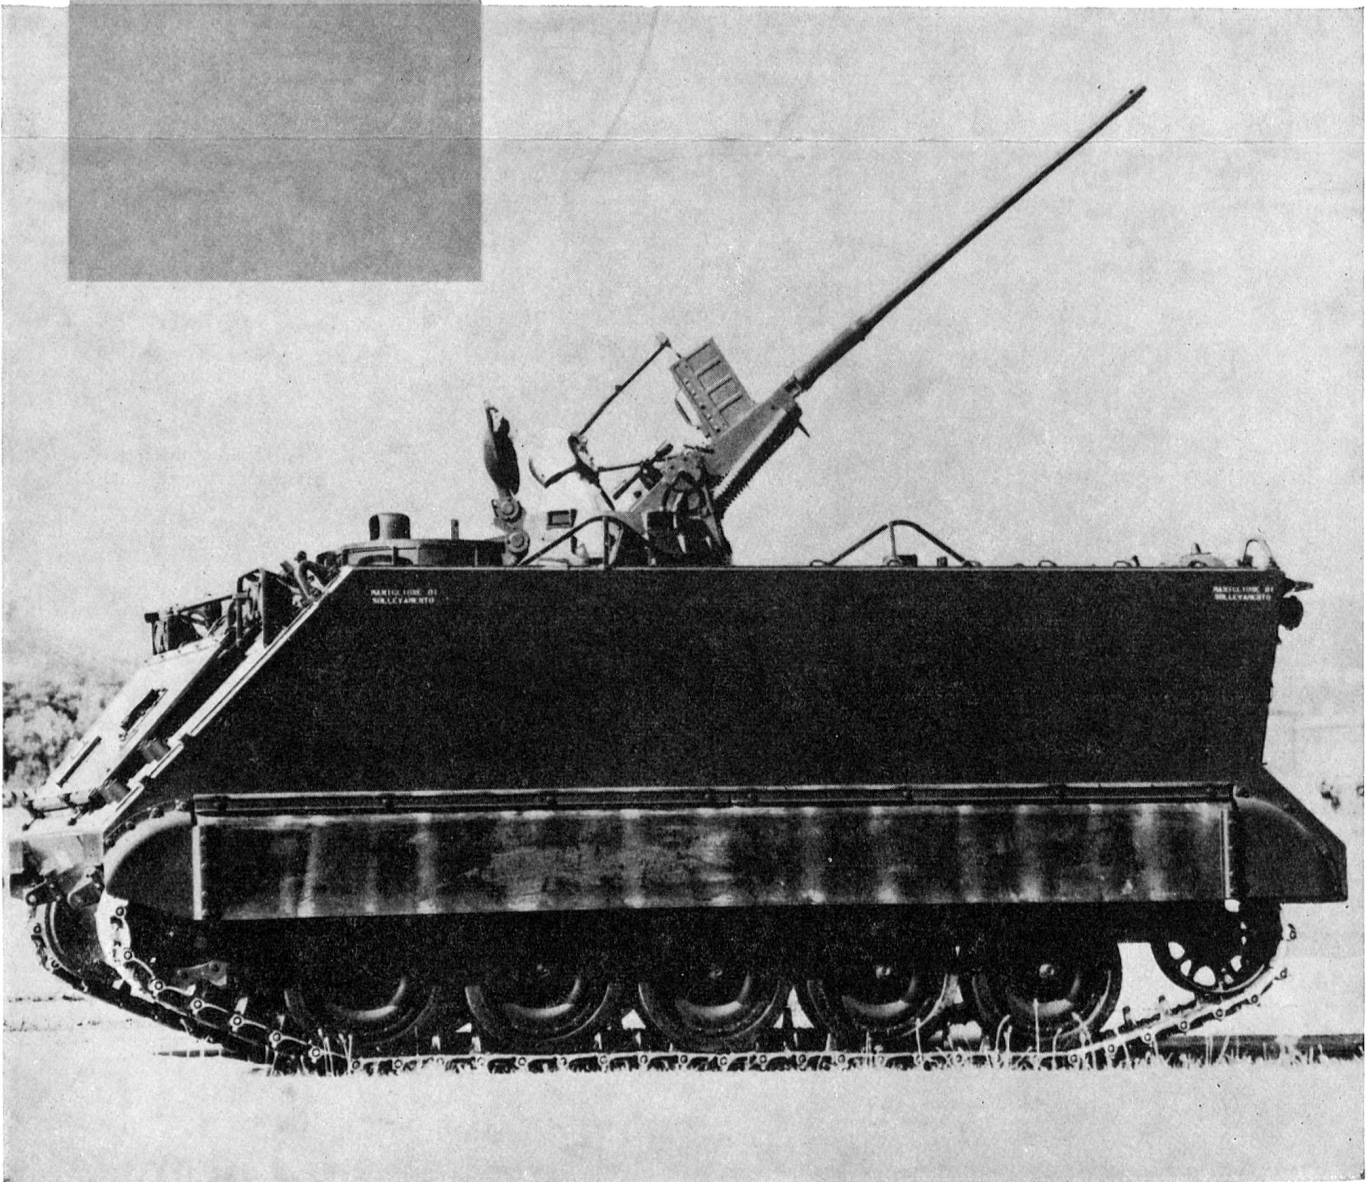

**Download PDF:** 02.02.2025

**ETH-Bibliothek Zürich, E-Periodica, <https://www.e-periodica.ch>**

**HISPANO  
SUIZA  
(SUISSE)  
S.A.  
GENÈVE**

**Hispano Suiza - Otomelara Drehringlafette  
mit 20 mm Kanone HS 820 ohne  
Abänderungen des M 113 austauschbar  
gegen M.G. cal. .50.**