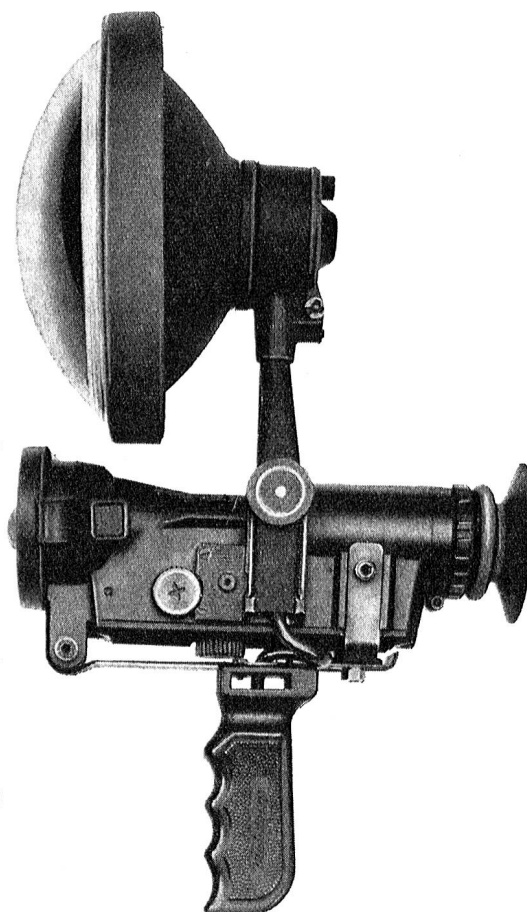

Der alte Wunsch, zu sehen ohne gesehen zu werden, wird durch das leichte, handliche Einmann-Gerät zweckmässig erfüllt.

**ARGUS-Infrarot-Nachtsehgeräte besitzen eine gute Bildqualität, sind spritzwasserdicht und felddiensttauglich.**