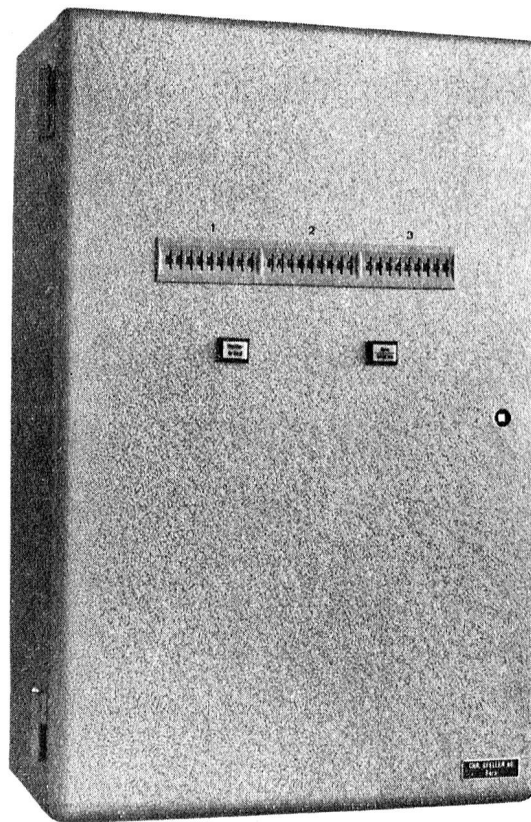

# Telephonalarmmelder

Telesignal Typ T3 und Typ U45  
zur automatischen Fernmeldung  
von Alarmzuständen an beliebige  
Telephonabonnenten

- Die Einstellung der Telephonnummern  
mittels Nummernwahlschalter ist von  
aussen jederzeit möglich
- Der Typ T3 erlaubt die Übertragung von  
3 Alarmzuständen mit verschiedenen  
Tonfrequenzsignalen
- Der Typ U45 meldet bis 45 Alarmzustände  
à 6 Sekunden in Klartext