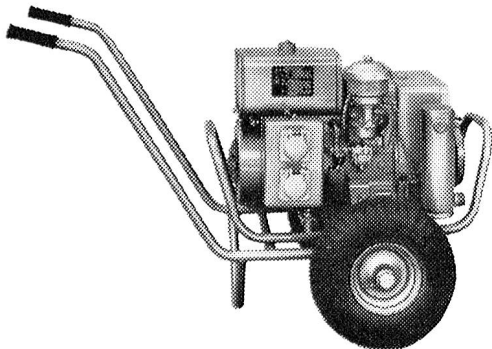

WILDEGG

DRAHT - UND KABELFABRIK

Notstromgruppen

400 Watt — 200 kW

für Armee und zivile Zwecke

Modelle AK und AJ
800-2000 Watt Wechsel-
strom

Lassen Sie uns Ihre Strom-
versorgungsprobleme lösen

Wir beraten Sie gerne