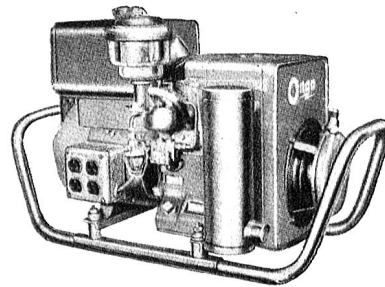

WILDEGG

DRAHT - UND KABELFABRIK

Notstromgruppen

400 Watt — 200 kW

für Armee und zivile Zwecke

Modelle AK und AJ
800-2000 Watt Wechsel-
strom

Lassen Sie uns Ihre Strom-
versorgungsprobleme lösen

Wir beraten Sie gerne