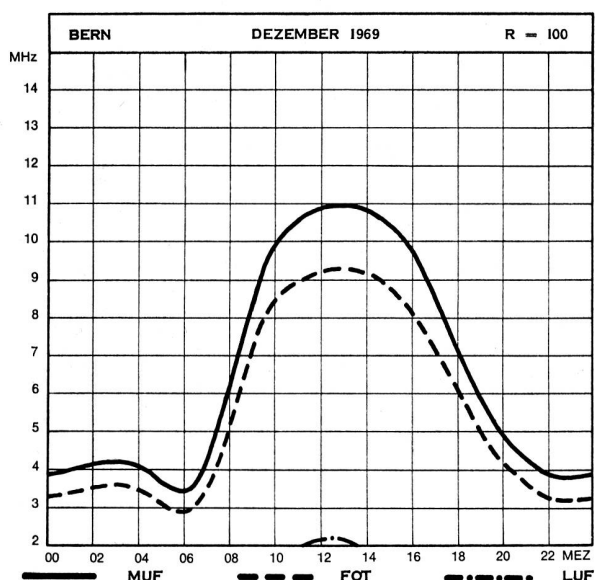

Download PDF: 02.02.2025

ETH-Bibliothek Zürich, E-Periodica, <https://www.e-periodica.ch>

Frequenz-Prognosen

Hinweise für die Benützung der Frequenz-Prognosen

- Die obigen Frequenz-Prognosen wurden mit numerischem Material des «Institute for Telecommunication Sciences and Aeronomy (Central Radio Propagation Laboratory)» auf einer elektronischen Datenverarbeitungsmaschine erstellt.
- Anstelle der bisherigen 30 % und 90 % Streuungsangaben werden die Medianwerte (50 %) angegeben; auch wird die Nomenklatur des CCIR verwendet.
- Die Angaben sind wie folgt definiert:
 - R prognostizierte, ausgeglichene Zürcher Sonnenflecken-Relativzahl.
 - MUF («Maximum Usable Frequency») Medianwert der Standard-MUF nach CCIR.
 - FOT («Fréquence Optimum de Travail») günstigste Arbeitsfrequenz, 85 % des Medianwertes der Standard-MUF; entspricht demjenigen Wert der MUF, welcher im Monat in 90 % der Zeit erreicht oder überschritten wird.
 - LUF («Lowest Useful Frequency») Medianwert der tiefsten noch brauchbaren Frequenz für eine effektiv abgestrahlte Sendeleistung von 100 W und eine Empfangsfeldstärke von 10 dB über 1 $\mu\text{V/m}$.