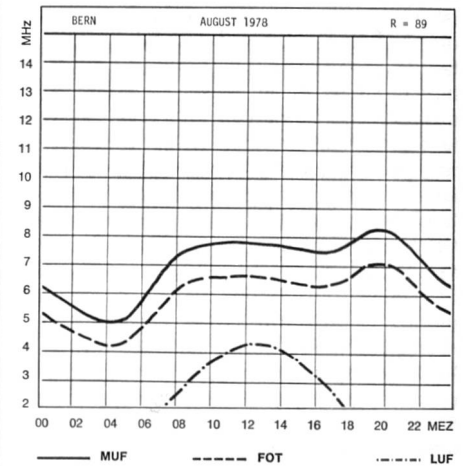

Das Kanalchiffriergerät KCG-70 dient der Verschlüsselung von *Telefongesprächen* und *Datenübertragungen*. Ausserdem kann damit Informationen chiffriert auf Tonband aufgenommen, versandt und archiviert werden. Das Gerät wird zur Verschlüsselung auf verschiedensten Uebertragungsnetzen eingesetzt, wie

- Wählleitungen des automatischen Telefonnetzes der PTT,
- Mietleitungen der PTT,
- Armeeleitungen,
- Richtstrahlverbindungen,
- Funkverbindungen.

Das System ist für den feldmässigen Einsatz in zwei Koffern untergebracht. Es besteht aus dem *Grundgerät*, dem *Bedienungsgerät* und dem *Zubehör*. Die konstruktiven Daten sind:

Grundgerät:

Abmessungen 60 x 38 x 28 cm
Gewicht 39 kg

Zubehörkoffer:

Abmessungen 60 x 38 x 28 cm
Gewicht 26 kg

Im Zubehörkoffer:

Bedienungsgerät
Abmessungen 21 x 15 x 31 cm
Gewicht 5 kg

Der Betrieb dieses Kanalchiffriergerätes KCG-70 (Verbindungsherstellung, Teilnehmerwahl, Chiffrierbefehl) erfolgt vom *Bedienungsgerät* aus.

Das Kanalchiffriergerät soll im Rahmen des Rüstungsprogrammes 1978 für unsere Schweizer Armee beschafft werden.

Frequenz-Prognose

Hinweise für die Benützung der Prognose

1. Die Prognosen werden mit numerischem Material des Institute for Telecommunication Sciences, Boulder Colorado, auf einer elektronischen Datenverarbeitungsanlage mehrere Monate im voraus erstellt.

2. Die Angaben sind wie folgt definiert:

R Prognostizierte, ausgeglichene Zürcher Sonnenfleckenrelativzahl

MUF (Maximum Usable Frequency)
Medianwert der Standard-MUF nach CCIR

FOT (Frequence Optimum de Travail)
Günstigste Arbeitsfrequenz, 85 % des Medianwertes der Standard-MUF, entspricht demjenigen Wert der MUF, der im Monat in 90 % der Zeit erreicht oder überschritten wird

LUF (Lowest Useful Frequency)
Medianwert der tiefsten noch brauchbaren Frequenz für eine effektiv abgestrahlte Sendeleistung von 100 W und eine Empfangsfeldstärke von 10 dB über 1 µV/m

Die Prognosen gelten exakt für eine Streckenlänge von 150 km über dem Mittelpunkt Bern. Sie sind ausreichend genau für jede beliebige Raumwellenverbindung innerhalb der Schweiz

3. Die Wahl der Arbeitsfrequenz soll im Bereich zwischen FOT und LUF getroffen werden.

Frequenzen in der Nähe der FOT liefern die höchsten Empfangsfeldstärken.

Abteilung für Uebermittlungstruppen