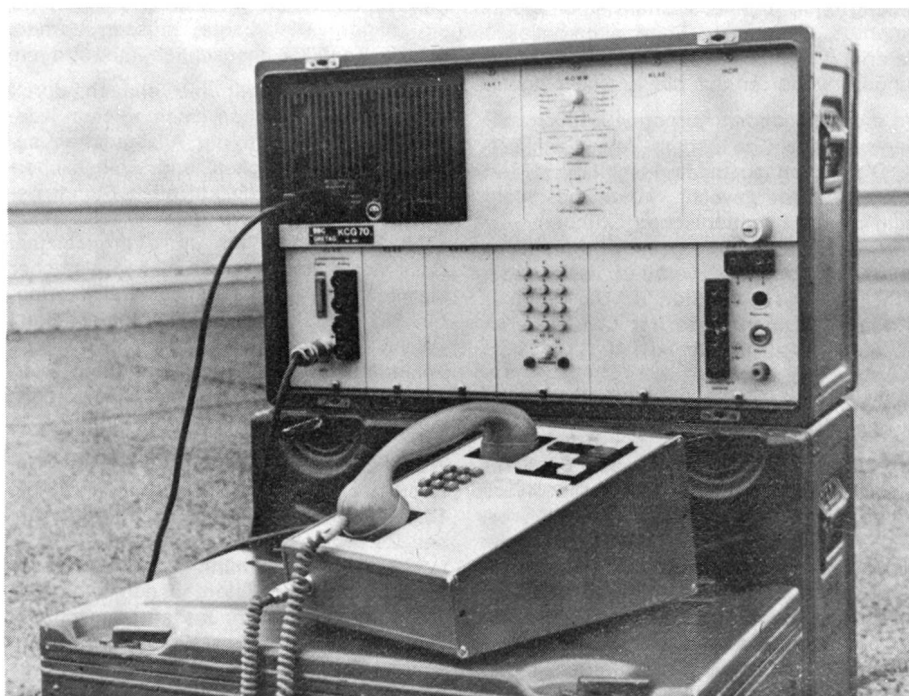

Kanalchiffriergerät KCG 70

(GRD)

EUV-Pressbilder

Mustersammlung von 10 Bildern im Format 10 x 15 cm schwarzweiss, Preis Fr. 18.—. Zu beziehen bei der Redaktion PIONIER, 8026 Zürich.