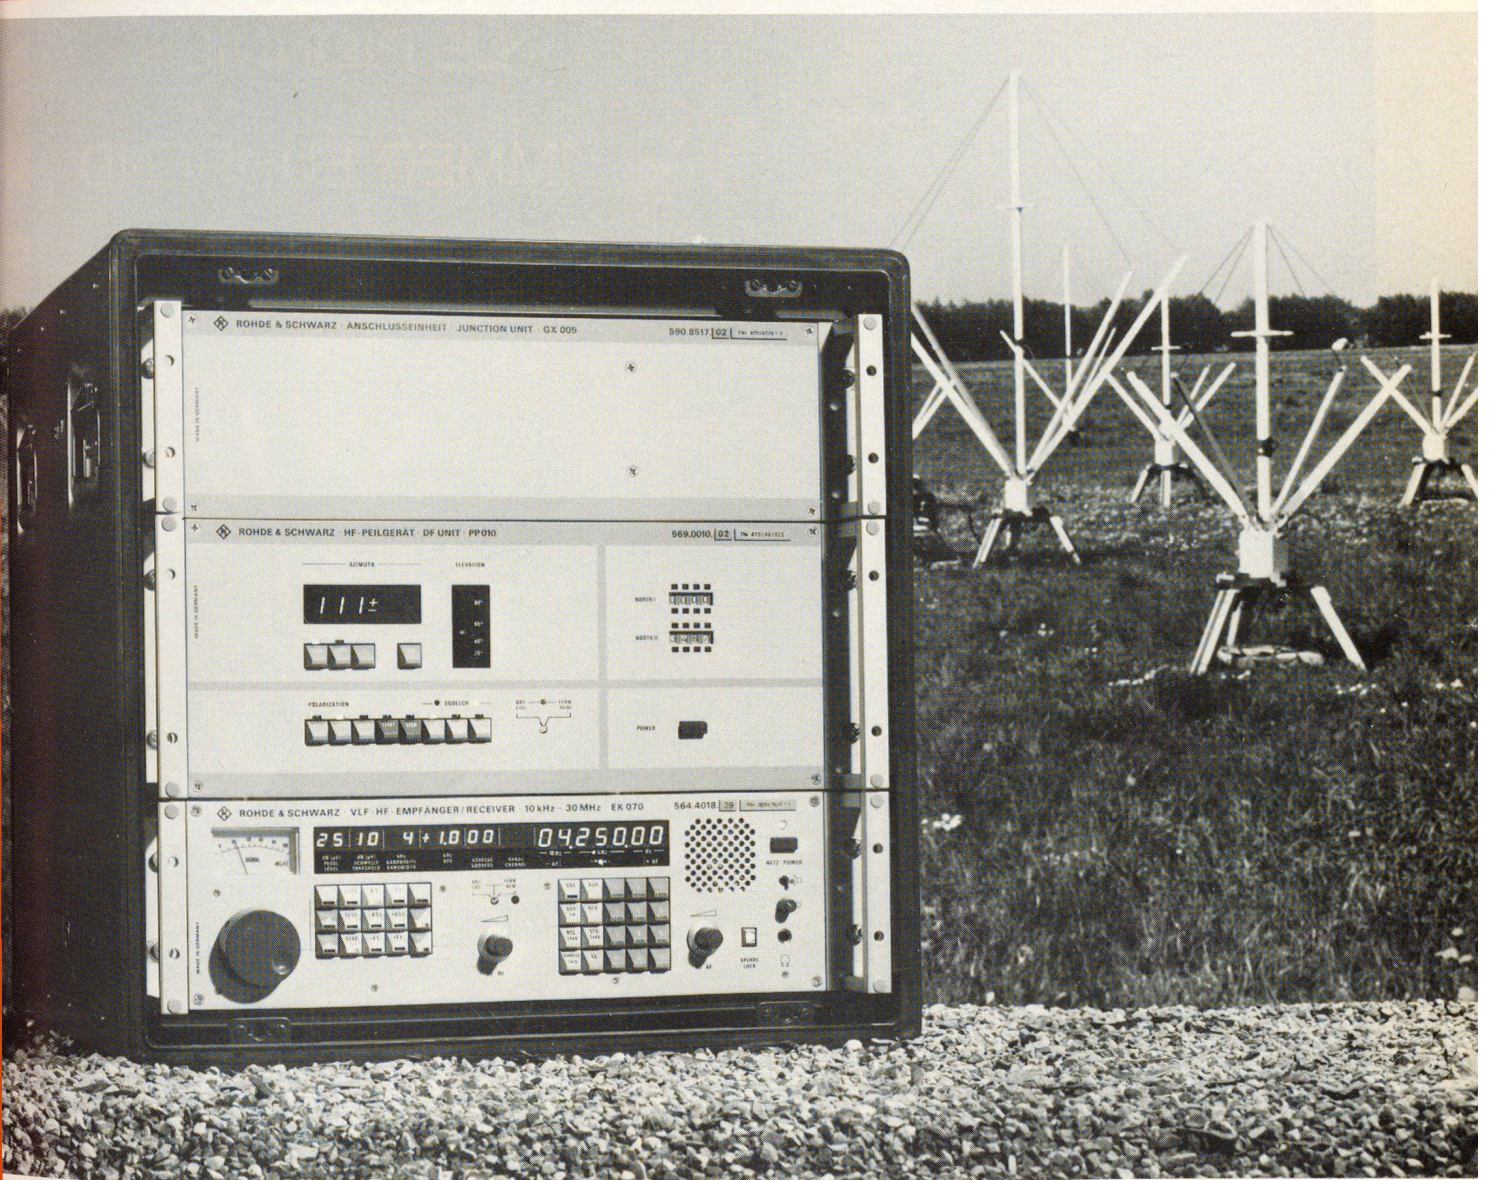

Organe officiel de l'Association fédérale des Troupes
de Transmission et de l'Association des
Officiers et Sous-officiers du Télégraphe de campagne

Zum Titelbild

Für die Aufgaben der Funküberwachung werden heute im Kurzwellenbereich stationäre und mobile Adcock-Sichtpeiler eingesetzt. Die bei Raumwellenausbreitung auftretenden Polarisationsfehler schmälern jedoch die Genauigkeit und es ist eine manuelle Auswertung der Peilfigur notwendig. Rohde & Schwarz hat deshalb den ersten Kurzwellenpeiler, welcher nach dem Dopplerprinzip arbeitet, entwickelt. Neben der vorhandenen rechnergesteuerten Auswertemöglichkeit sind soeben eine Analoganzeige sowie ein Mobilpeiler vorgestellt worden (vgl. Artikel im Innern dieser Nummer).