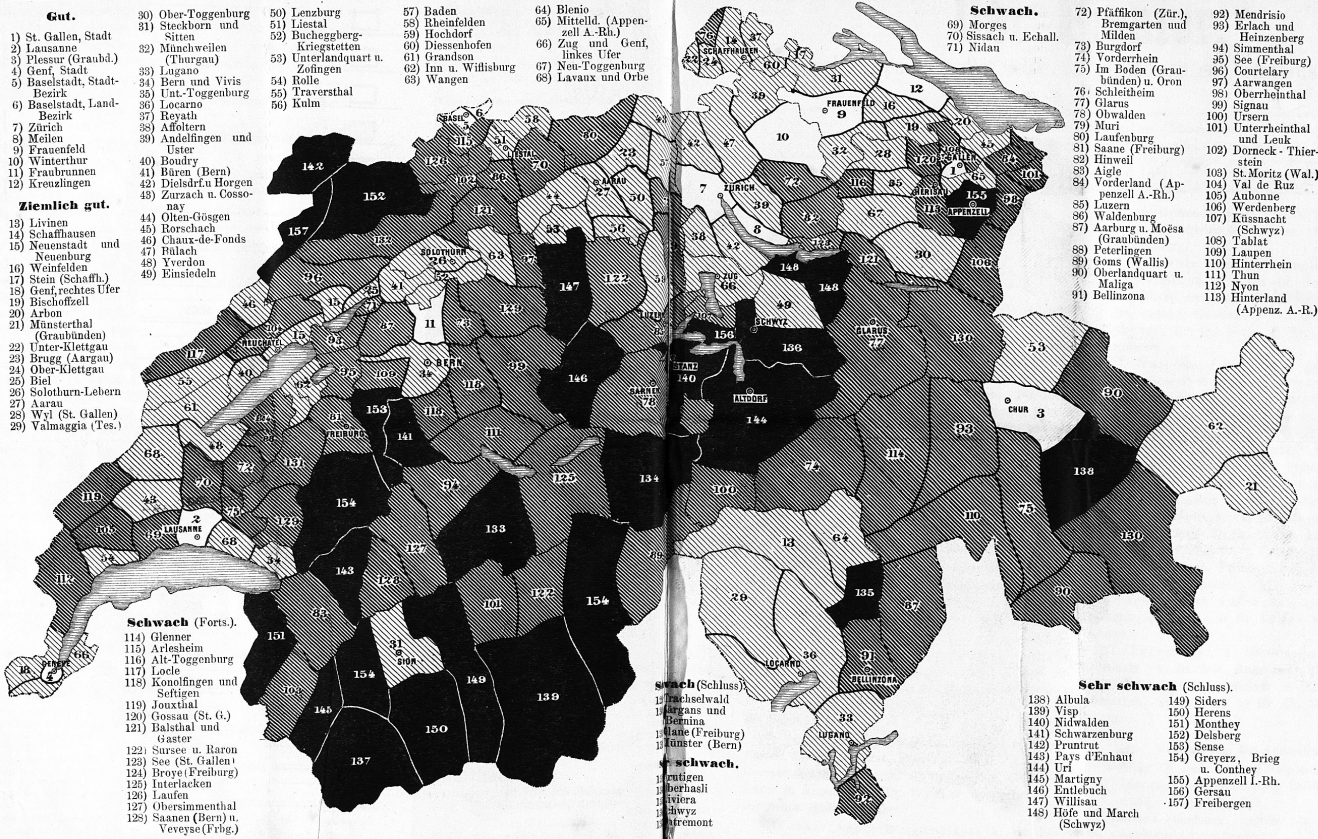

1-12 weiss - I. gut.
13-68 schwach schraffirt - II. ziemlich gut.
69-113 stark schraffirt - III. schwach.
114-157 schwarz - IV. sehr schlecht.