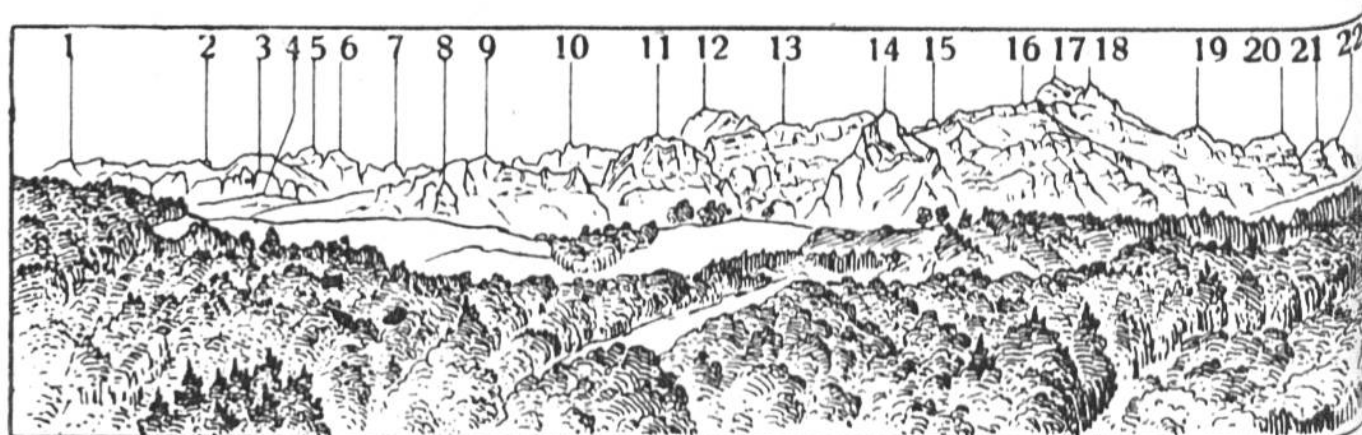

### Alpenansicht von Freiburg aus.

1. Nüenenen . . . . .	2087 m	7.—10. Alpigenmähre:	
2. Gantrisch . . . . .	2179 m	7. 2117 m	8. 2095 m
3. Bürglen . . . . .	2168 m	9. 2075 m	10. 2072 m
4. Gemsfluh . . . . .	2155 m	11. Steckhüttegryn .	1709 m
5. Ochsen . . . . .	2192 m	12. Widdersgrind . . .	2107 m
6. Hürlisboden . . . . .	1993 m	13. Galliten	