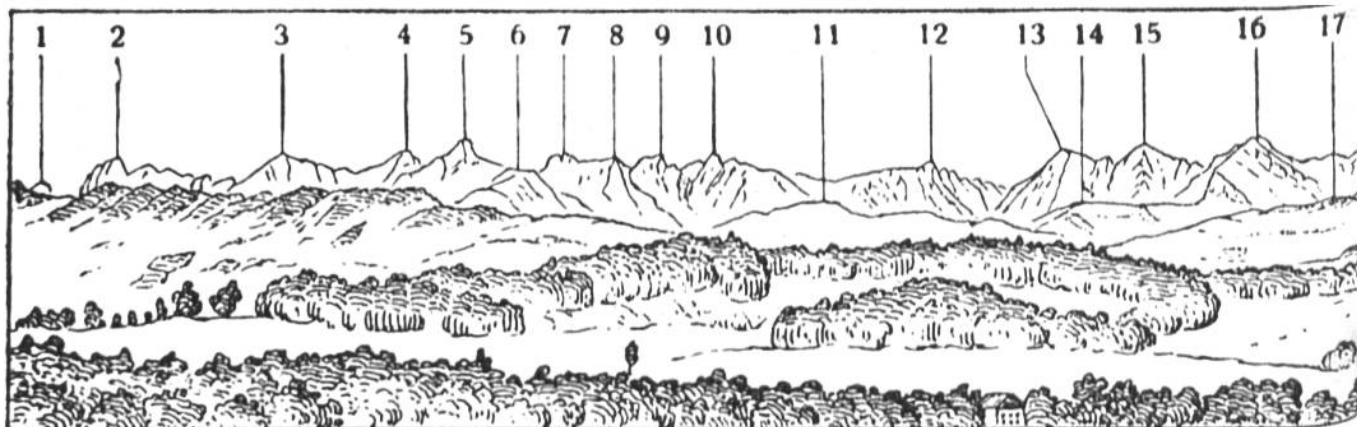

### Alpenansicht von Freiburg aus.

1. Nüenenen . . . . .	2087 m	7.—10. Alpigenmähre:	
2. Gantrisch . . . . .	2179 m	7. 2117 m	8. 2095 m
3. Bürglen . . . . .	2168 m	9. 2075 m	10. 2072 m
4. Gemsfluh . . . . .	2155 m	11. Steckhüttegryn .	1709 m
5. Ochsen . . . . .	2192 m	12. Widdersgrind . . .	2107 m
6. Hürlisboden . . . . .	1993 m	13. Galliten	