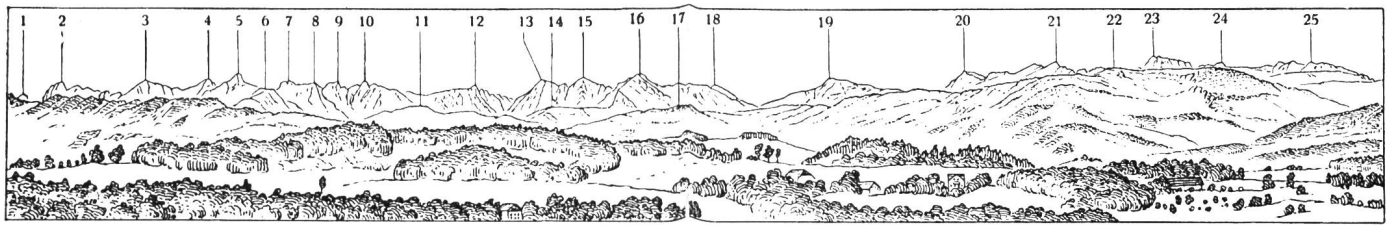

Alpenansicht von Freiburg aus.

- | | | | |
|-----------------------------|------------------------------|-------------------------------|--------------------------------|
| 1. Nünenen 2087 m | 7.—10. Alpiglenmähre: | 14. Wannelskopf..... 1798 m | 20. Widdergalm 2177 m |
| 2. Gantrisch 2179 m | 7. 2117 m | 15. Scheibe 2154 m | 21. Schwarze Fluh... 2162 m |
| 3. Bürglen 2168 m | 8. 2095 m | 16. Mähre..... 2090 m | 22. Schweinsberg.... 1648 m |
| 4. Gemsfluh..... 2155 m | 9. 2075 m | 17. Stoss..... 1536 m | 23. Kaiseregg Schloss . 2189 m |
| 5. Ochsen..... 2192 m | 10. 2072 m | 18. Mutti 1900 m | 24. Rothenkasten.... 2221 m |
| 6. Hürlisboden 1993 m | 11. Steckhüttegrön... 1709 m | 19. Schafarnisch 2101 m | 25. Schafberg 2227 m |
| | 12. Widdersgrind 2107 m | | |
| | 13. Galliten | | |