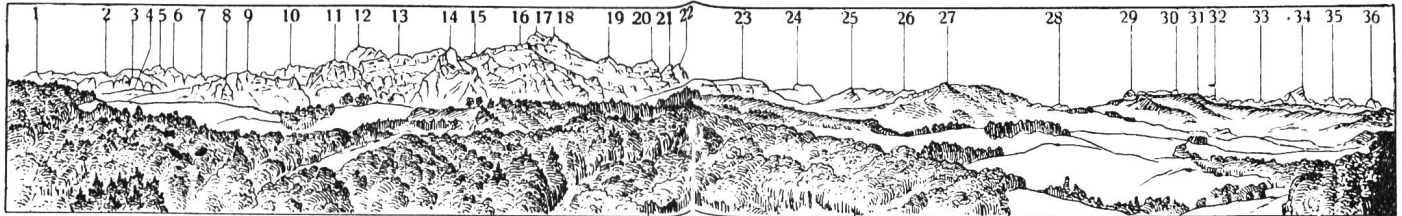

Alpenansicht von Freiburg aus.

- | | | | |
|-----------------------------|------------------------------|-------------------------------|--------------------------------|
| 1. Nünenen 2087 m | 7.—10. Alpiglenmähre: | 14. Wannelskopf..... 1798 m | 20. Widdergalm 2177 m |
| 2. Gantrisch 2179 m | 7. 2117 m | 15. Scheibe 2154 m | 21. Schwarze Fluh... 2162 m |
| 3. Bürglen 2168 m | 8. 2095 m | 16. Mähre..... 2090 m | 22. Schweinsberg.... 1648 m |
| 4. Gemsfluh..... 2155 m | 9. 2075 m | 17. Stoss..... 1536 m | 23. Kaiseregg Schloss . 2189 m |
| 5. Ochsen..... 2192 m | 10. 2072 m | 18. Mutti 1900 m | 24. Rothenkasten.... 2221 m |
| 6. Hürlisboden 1993 m | 11. Steckhüttegrön... 1709 m | 19. Schafarnisch 2101 m | 25. Schafberg 2227 m |
| | 12. Widdersgrind 2107 m | | |
| | 13. Galliten | | |